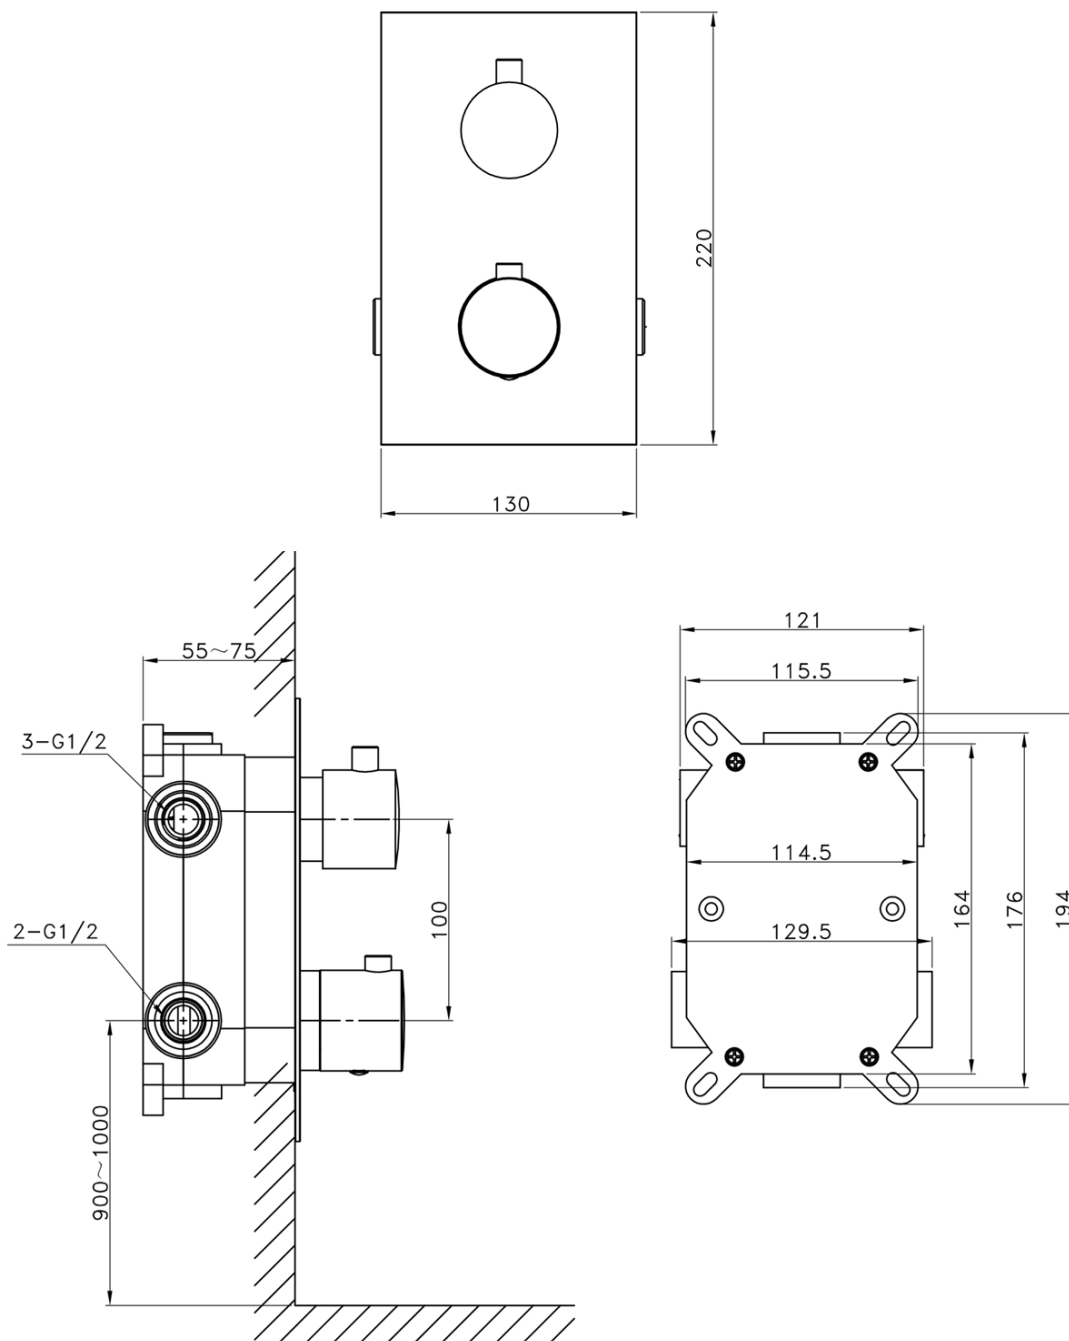

KIMURA podomietkový sprchový set s termostatickou batériou, box, 3 výstupy, chróm

SAPHO

Objednací kód: KU383-21

Základné informácie

Značka: Sapho
Séria: KIMURA

Vlastnosti

Farba: Chróm
Materiál: Mosadz
Tvar: Hranaté
Inštalácia: Podomietková
Druh ovládania: Termostat
Druh prepínača na sprchu: Otočný
Funkcia sprchy: Dážď, Kaskáda
Ostatné: AntiCalc, Anti-twist systém, Trojcestné
Hmotnosť / ks: 11.0 kg
Balenie: 5 ks
Záruka: 6 rokov

Náhradné diely

Prepínač, 3 výstupy (Objednací kód: ND1102-63-1)

Náhradná termostatická kartuša (Objednací kód: KU436)

Technický list

KIMURA podmietský sprchový set s termostatickou batériou, box, 3 výstupy, chróm

pressione - pressure
portata MAX - MAX flow

1	2	3	4	5	bar
16	19	22	25	28	l/min