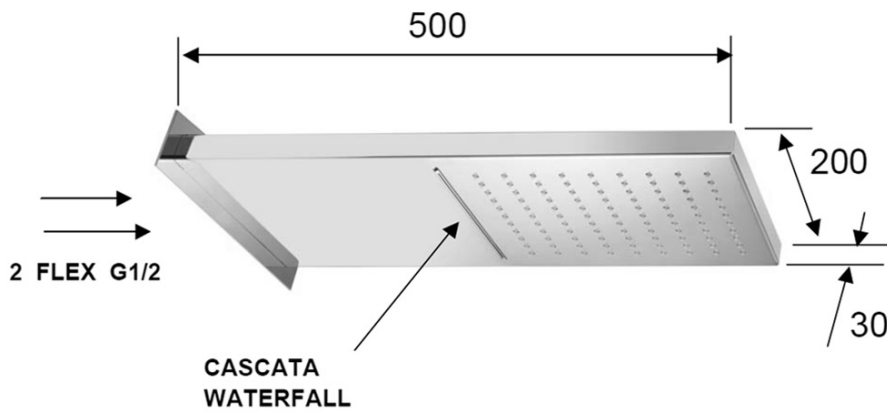

KIMURA podomietkový sprchový set s termostatickou batériou, box, 3 výstupy, chróm

SAPHO

Objednací kód: KU383-21

Základné informácie

Značka: Sapho
Séria: KIMURA

Vlastnosti

Farba: Chróm
Materiál: Mosadz
Tvar: Hranaté
Inštalácia: Podomietková
Druh ovládania: Termostat
Druh prepínača na sprchu: Otočný
Funkcia sprchy: Dážď, Kaskáda
Ostatné: AntiCalc, Anti-twist systém, Trojcestné
Hmotnosť / ks: 11.0 kg
Balenie: 5 ks
Záruka: 6 rokov

Náhradné diely

Prepínač, 3 výstupy (Objednací kód: ND1102-63-1)

Náhradná termostatická kartuša (Objednací kód: KU436)

Technický list

KIMURA podmietský sprchový set s termostatickou batériou, box, 3 výstupy, chróm