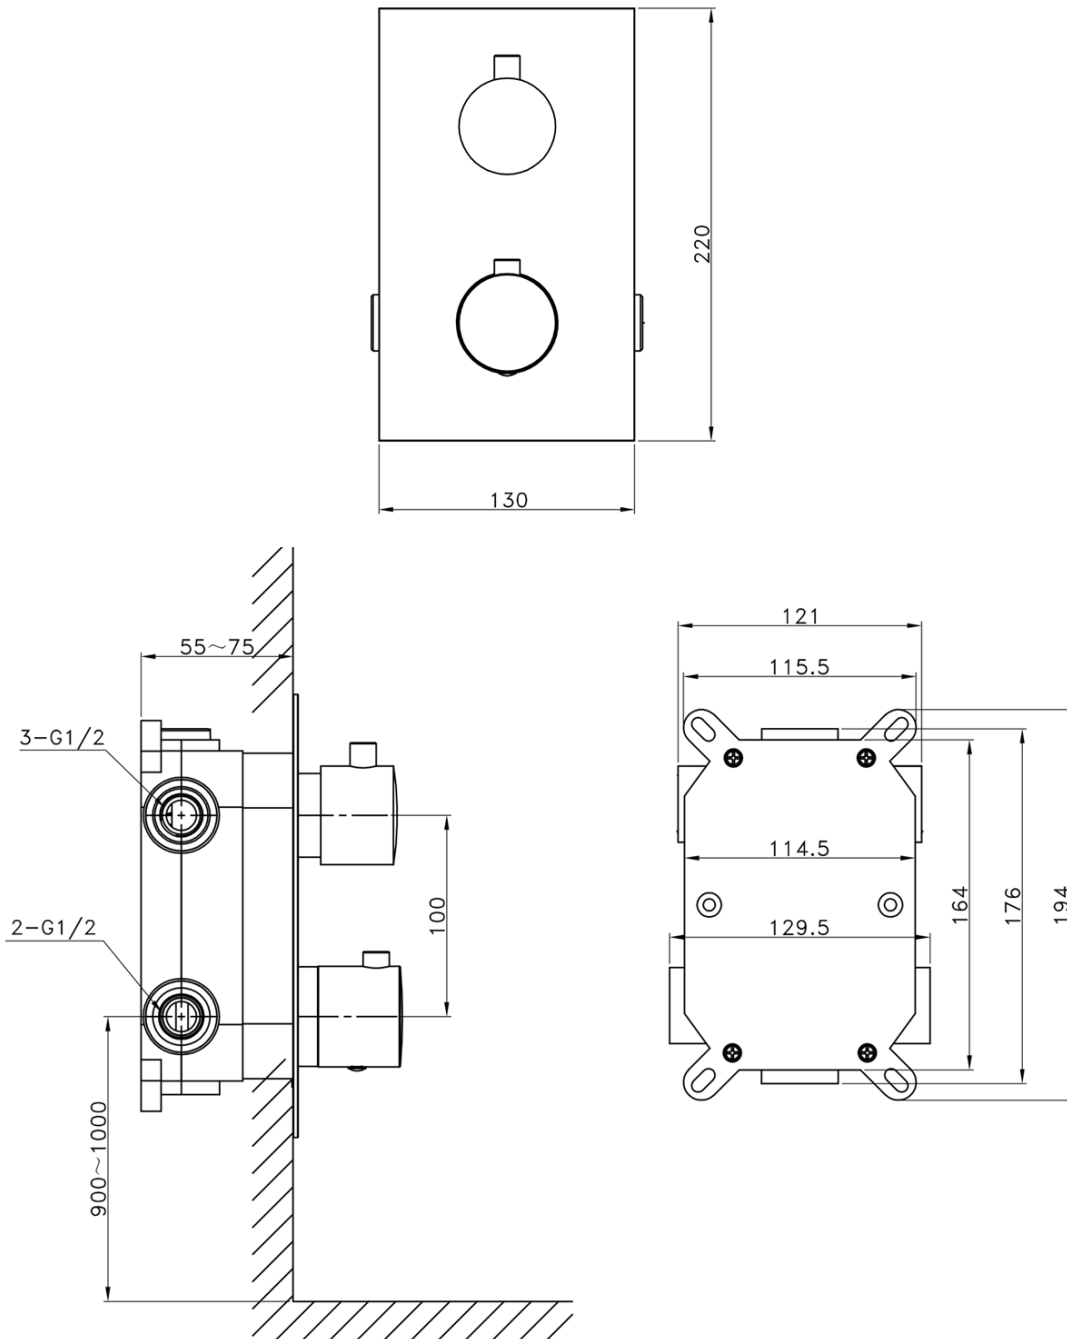

Technický list