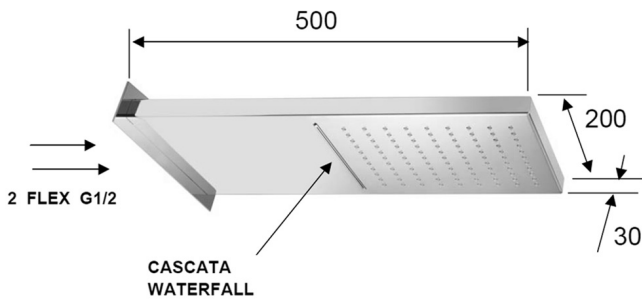

KIMURA podomietkový sprchový set s termostatickou batériou, box, 3 výstupy, chróm

Objednací kód: KU383-21

Vlastnosti

Farba: Chróm

Materiál: Mosadz

Záruka: 6 rokov

Technický list

pressione - pressure
portata MAX - MAX flow