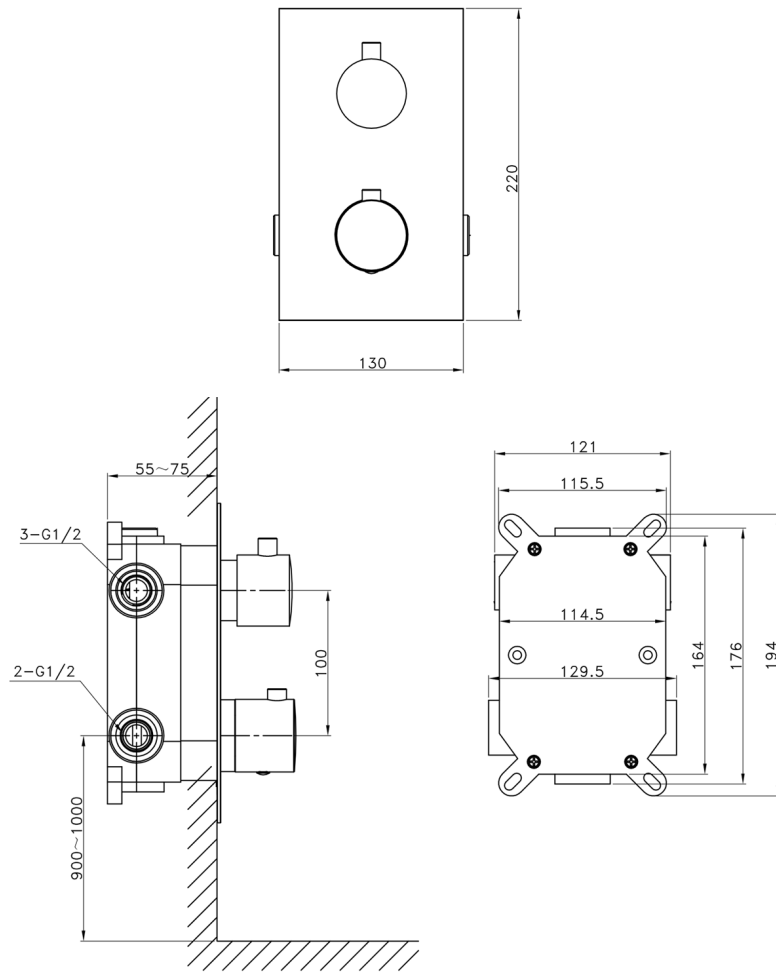

KIMURA podomietkový sprchový set s termostatickou batériou, box, 3 výstupy, chróm

Objednací kód: KU383-21

Vlastnosti

Farba: Chróm

Materiál: Mosadz

Záruka: 6 rokov

Technický list

pressione - pressure
portata MAX - MAX flow

1	2	3	4	5	bar
16	19	22	25	28	l/min