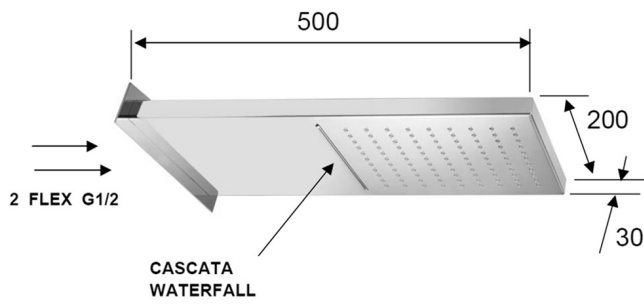

KIMURA podmietský sprchový set s termostatickou batériou, box, 3 výstupy, chróm