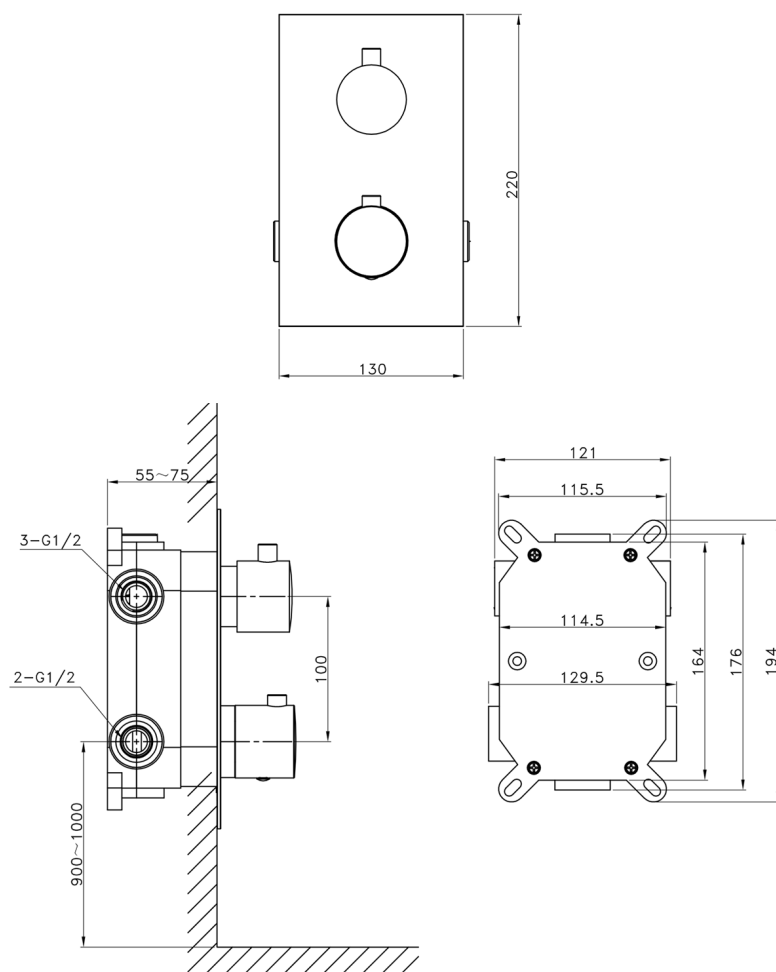

# KIMURA podomietkový sprchový set s termostatickou batériou, box, 3 výstupy, chróm

**SAPHO**

Objednací kód: KU383-21

# KIMURA podmietský sprchový set s termostatickou batériou, box, 3 výstupy, chróm

pressione - pressure  
portata MAX - MAX flow

1	2	3	4	5	bar
16	19	22	25	28	l/min