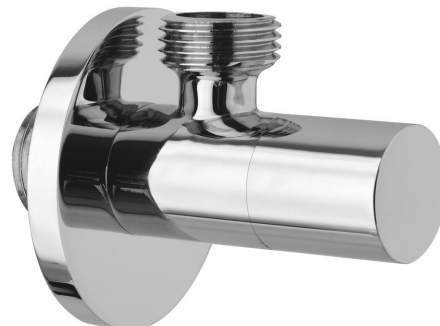

Rohový ventil s rozetou, gul'atý, 1/2"x 3/8", chrom

Objednací kód: SL011

Základné informácie

Značka: Sapho

Vlastnosti

Farba: Chróm
Materiál: Mosadz
Veľkosť závitu: 1/2"x3/8"
Výbava: Bez filtra
Hmotnosť / ks: 0.16 kg
Balenie: 1 ks
Záruka: 2 roky