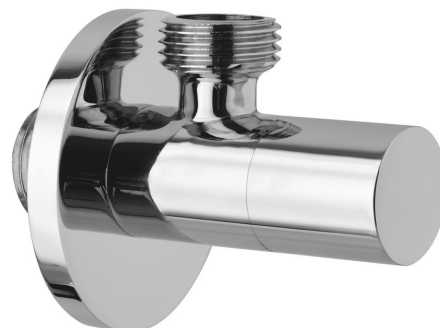

Rohový ventil s rozetou, gul'atý, 1/2"x 3/8", chrom

Objednací kód: SL011

Základné informácie

Značka: Sapho

Vlastnosti

Farba: Chróm
Materiál: Mosadz
Veľkosť závitu: 1/2"x3/8"
Výbava: Bez filtra
Hmotnosť / ks: 0.16 kg
Balenie: 1 ks
Záruka: 2 roky