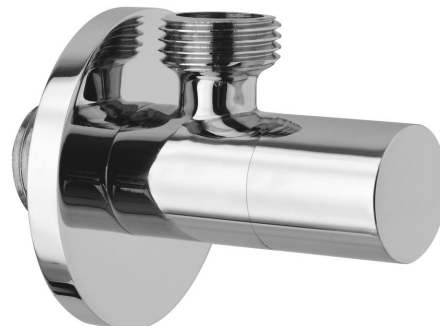

Rohový ventil s rozetou, guľatý, 1/2"x 3/8", chrom

Objednací kód: SL011

Základné informácie

Značka: Sapho

Vlastnosti

Farba: Chróm
Materiál: Mosadz
Veľkosť závitů: 1/2"x3/8"
Výbava: Bez filtra
Hmotnosť / ks: 0.16 kg
Balenie: 1 ks
Záruka: 2 roky