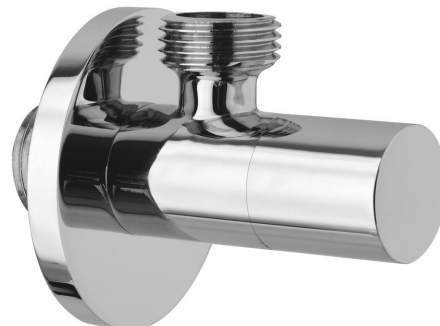

Rohový ventil s rozetou, guľatý, 1/2"x 3/8", chrom

Objednací kód: SL011

Základné informácie

Značka: Sapho

Vlastnosti

Farba: Chróm
Materiál: Mosadz
Veľkosť závitu: 1/2"x3/8"
Výbava: Bez filtra
Hmotnosť / ks: 0.16 kg
Balenie: 1 ks
Záruka: 2 roky