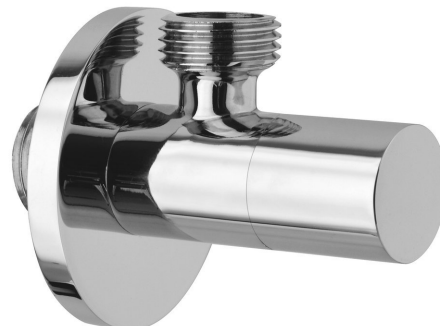

Rohový ventil s rozetou, gul'atý, 1/2"x 3/8", chrom

Objednací kód: SL011

Základné informácie

Značka: Sapho

Vlastnosti

Farba: Chróm
Materiál: Mosadz
Veľkosť závitů: 1/2"x3/8"
Výbava: Bez filtra
Hmotnosť / ks: 0.16 kg
Balenie: 1 ks
Záruka: 2 roky