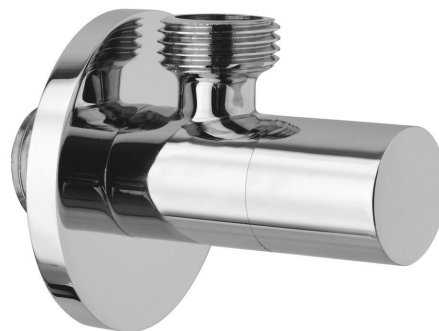

Rohový ventil s rozetou, guľatý, 1/2"x 3/8", chrom

SAPHO

Objednací kód: SL011

Vlastnosti

Farba: Chróm
Materiál: Mosadz
Záruka: 2 roky

Technický list