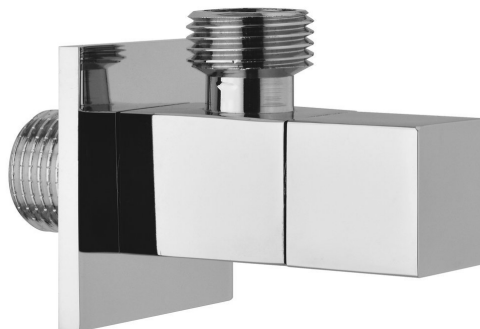

# Rohový ventil s rozetou, hranatý, 1/2"x 3/8", chróm

Objednací kód: SL111

## Základné informácie

Značka: Sapho

## Vlastnosti

Farba: Chróm  
Materiál: Mosadz  
Veľkosť závitu: 1/2"x3/8"  
Výbava: Bez filtra  
Hmotnosť / ks: 0.16 kg  
Balenie: 1 ks  
Záruka: 2 roky

Technický list