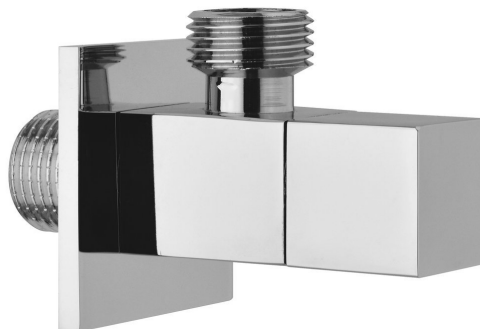

Rohový ventil s rozetou, hranatý, 1/2"x 3/8", chróm

Objednací kód: SL111

Základné informácie

Značka: Sapho

Vlastnosti

Farba: Chróm
Materiál: Mosadz
Veľkosť závitu: 1/2"x3/8"
Výbava: Bez filtra
Hmotnosť / ks: 0.16 kg
Balenie: 1 ks
Záruka: 2 roky