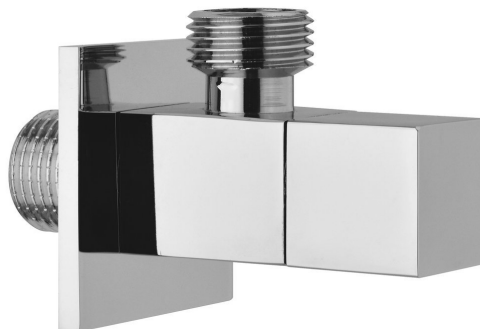

Rohový ventil s rozetou, hranatý, 1/2"x 3/8", chróm

Objednací kód: SL111

Základné informácie

Značka: Sapho

Vlastnosti

Farba: Chróm
Materiál: Mosadz
Veľkosť závitů: 1/2"x3/8"
Výbava: Bez filtra
Hmotnosť / ks: 0.16 kg
Balenie: 1 ks
Záruka: 2 roky