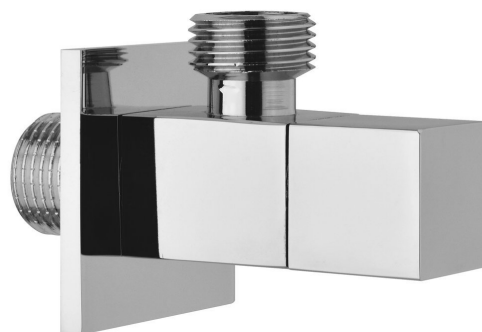

Rohový ventil s rozetou, hranatý, 1/2"x 3/8", chróm

Objednací kód: SL111

Vlastnosti

Farba: Chróm
Materiál: Mosadz
Záruka: 2 roky

Technický list