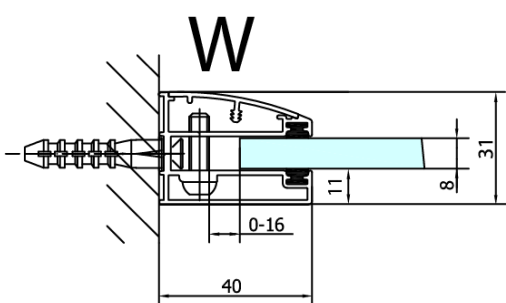

Technický list

Dveře	A (mm)	B (mm)	C (mm)
FL1080	785-801	≈ 200	779-795
FL1090	885-901	≈ 300	879-895
FL1010	985-1001	≈ 400	979-995
FL1011	1085-1101	≈ 500	1079-1095
FL1012	1185-1201	≈ 600	1179-1195
FL1113	1285-1301	≈ 700	1279-1295
FL1114	1385-1401	≈ 800	1379-1395
FL1115	1485-1501	≈ 900	1479-1495

Boční stěna	E	D
FL3580	785-801	779-795
FL3590	885-901	879-895
FL3510	985-1001	979-995
FL3511	1085-1101	1079-1095
FL3512	1185-1201	1179-1195