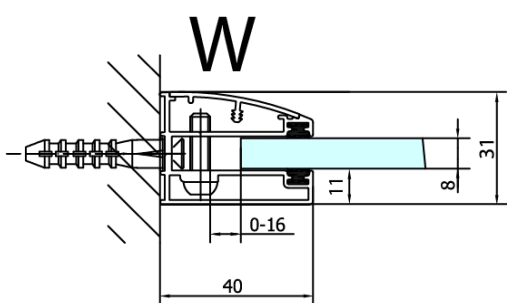

Technický list

Dveře	A (mm)	B (mm)	C (mm)
FL1080	785-801	≈ 200	779-795
FL1090	885-901	≈ 300	879-895
FL1010	985-1001	≈ 400	979-995
FL1011	1085-1101	≈ 500	1079-1095
FL1012	1185-1201	≈ 600	1179-1195
FL1113	1285-1301	≈ 700	1279-1295
FL1114	1385-1401	≈ 800	1379-1395
FL1115	1485-1501	≈ 900	1479-1495

Boční stěna	E	D
FL3580	785-801	779-795
FL3590	885-901	879-895
FL3510	985-1001	979-995
FL3511	1085-1101	1079-1095
FL3512	1185-1201	1179-1195