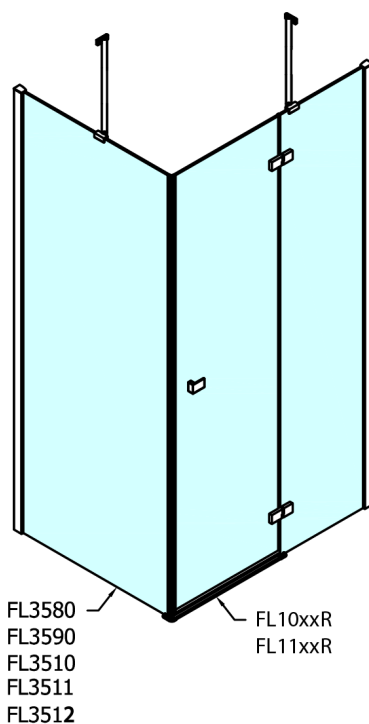

## FORTIS bočná stena, 1100mm, číre sklo

Objednací kód: FL3511

### Rozmery

Šírka: 1100 mm

Výška: 2000 mm

## Technický list

Dveře	A (mm)	B (mm)	C (mm)
FL1080	785-801	≈ 200	779-795
FL1090	885-901	≈ 300	879-895
FL1010	985-1001	≈ 400	979-995
FL1011	1085-1101	≈ 500	1079-1095
FL1012	1185-1201	≈ 600	1179-1195
FL1113	1285-1301	≈ 700	1279-1295
FL1114	1385-1401	≈ 800	1379-1395
FL1115	1485-1501	≈ 900	1479-1495

Boční stěna	E	D
FL3580	785-801	779-795
FL3590	885-901	879-895
FL3510	985-1001	979-995
FL3511	1085-1101	1079-1095
FL3512	1185-1201	1179-1195