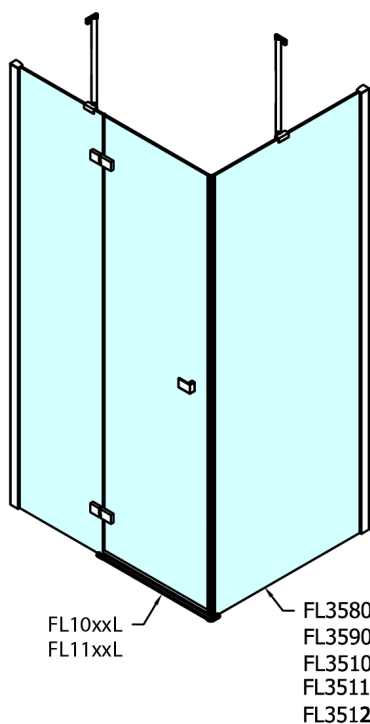

## FORTIS bočná stena, 1100mm, číre sklo

Objednací kód: FL3511

### Rozmery

Šírka: 1100 mm

Výška: 2000 mm

## Technický list

Dveře	A (mm)	B (mm)	C (mm)
FL1080	785-801	≈ 200	779-795
FL1090	885-901	≈ 300	879-895
FL1010	985-1001	≈ 400	979-995
FL1011	1085-1101	≈ 500	1079-1095
FL1012	1185-1201	≈ 600	1179-1195
FL1113	1285-1301	≈ 700	1279-1295
FL1114	1385-1401	≈ 800	1379-1395
FL1115	1485-1501	≈ 900	1479-1495

Boční stěna	E	D
FL3580	785-801	779-795
FL3590	885-901	879-895
FL3510	985-1001	979-995
FL3511	1085-1101	1079-1095
FL3512	1185-1201	1179-1195