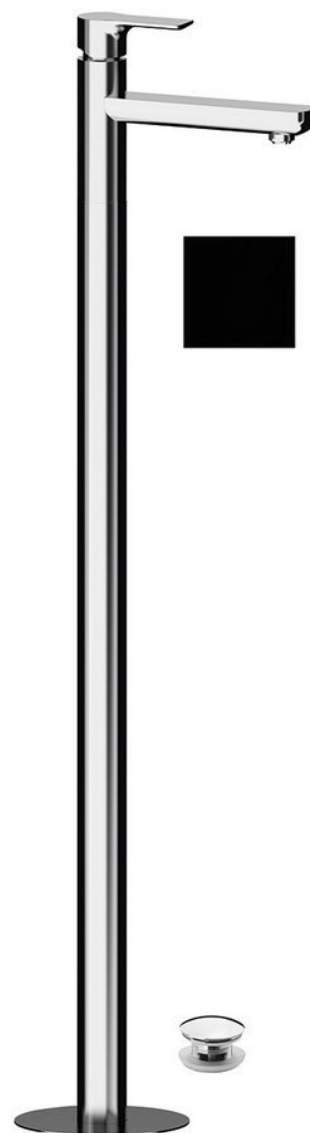

Objednací kód: XA16/15

Základné informácie

Značka: Sapho

Séria: PAX

Rozmery

Šírka: 46 mm

Výška: 1102 mm

Hĺbka: 180 mm

Vlastnosti

Farba: Čierna mat

Materiál: Mosadz

Tvar: Kruhové

Inštalácia: Do podlahy

Druh ovládania: Páka

Priemer kartuše: 35 mm

Výška výtoku: 925 mm

Ostatné: S výpusťou

Hmotnosť / ks: 12.5 kg

Balenie: 1 ks

Záruka: 6 rokov

Náhradné diely

KEROX ECO náhradná kartuša nízka (Objednací kód: 2121B2)

Náhradná kartuša, priemer 35mm (Objednací kód: 521601)

Technický list