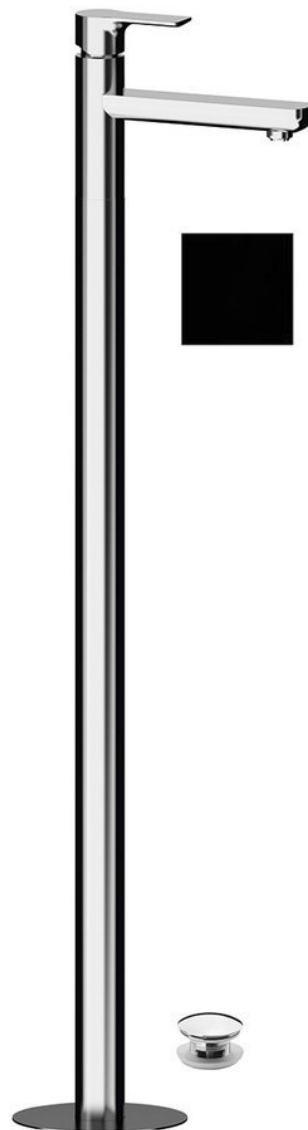

Objednací kód: XA16/15

Základné informácie

Značka: Sapho
Séria: PAX

Rozmery

Šírka: 46 mm
Výška: 1102 mm
Hĺbka: 180 mm

Vlastnosti

Farba: Čierna mat
Materiál: Mosadz
Tvar: Kruhové
Inštalácia: Do podlahy
Druh ovládania: Páka
Priemer kartuše: 35 mm
Výška výtoku: 925 mm
Ostatné: S výpusťou
Hmotnosť / ks: 12.5 kg
Balenie: 1 ks
Záruka: 6 rokov

Náhradné diely

KEROX ECO náhradná kartuša nízka (Objednací kód: 2121B2)
Náhradná kartuša, priemer 35mm (Objednací kód: 521601)

Technický list