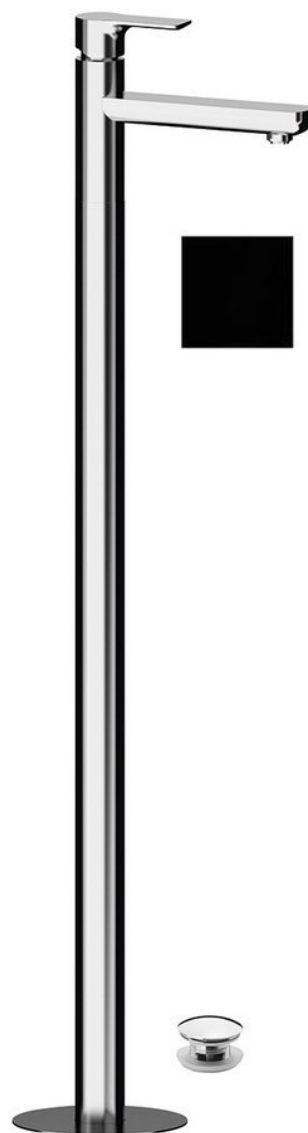

Objednací kód: XA16/15

Základné informácie

Značka: Sapho

Séria: PAX

Rozmery

Šírka: 46 mm

Výška: 1102 mm

Hĺbka: 180 mm

Vlastnosti

Farba: Čierna mat

Materiál: Mosadz

Tvar: Kruhové

Inštalácia: Do podlahy

Druh ovládania: Páka

Priemer kartuše: 35 mm

Výška výtoku: 925 mm

Ostatné: S výpusťou

Hmotnosť / ks: 12.5 kg

Balenie: 1 ks

Záruka: 6 rokov

Náhradné diely

KEROX ECO náhradná kartuša nízka (Objednací kód: 2121B2)

Náhradná kartuša, priemer 35mm (Objednací kód: 521601)

Technický list