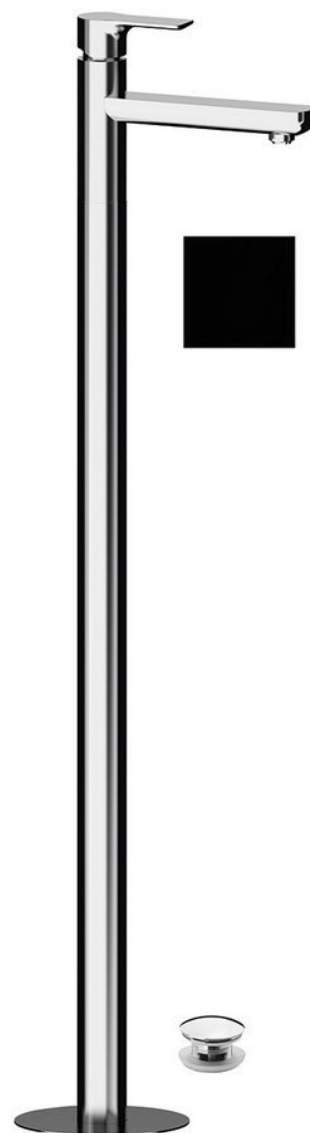

Objednací kód: XA16/15

Základné informácie

Značka: Sapho

Séria: PAX

Rozmery

Šírka: 46 mm

Výška: 1102 mm

Hĺbka: 180 mm

Vlastnosti

Farba: Čierna mat

Materiál: Mosadz

Tvar: Kruhové

Inštalácia: Do podlahy

Druh ovládania: Páka

Priemer kartuše: 35 mm

Výška výtoku: 925 mm

Ostatné: S výpusťou

Hmotnosť / ks: 12.5 kg

Balenie: 1 ks

Záruka: 6 rokov

Náhradné diely

KEROX ECO náhradná kartuša nízka (Objednací kód: 2121B2)

Náhradná kartuša, priemer 35mm (Objednací kód: 521601)