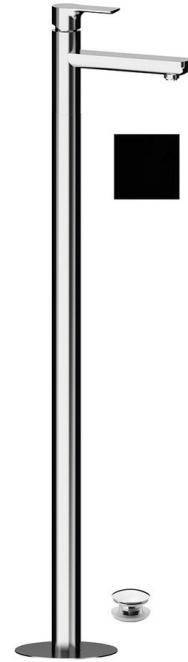

PAX umývadlová batéria do podlahy, čierna mat

Objednací kód: XA16/15

Rozmery

Šírka: 46 mm
 Výška: 1102 mm
 Hĺbka: 180 mm

Vlastnosti

Farba: Čierna mat
 Materiál: Mosadz
 Záruka: 6 rokov

Technický list