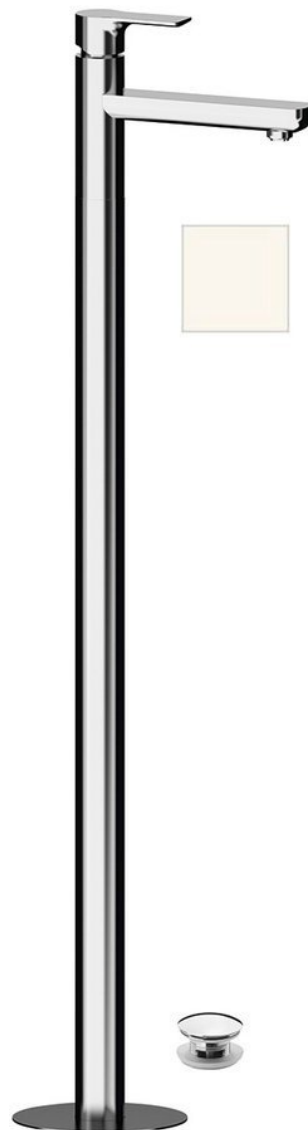

Objednací kód: XA16/14

Základné informácie

Značka: Sapho

Séria: PAX

Rozmery

Šírka: 46 mm

Výška: 1102 mm

Hĺbka: 180 mm

Vlastnosti

Farba: Biela mat

Materiál: Mosadz

Tvar: Kruhové

Inštalácia: Do podlahy

Druh ovládania: Páka

Priemer kartuše: 35 mm

Výška výtoku: 925 mm

Ostatné: S výpusťou

Hmotnosť / ks: 12.5 kg

Balenie: 1 ks

Záruka: 6 rokov

Náhradné diely

KEROX ECO náhradná kartuša nízka (Objednací kód: 2121B2)

Náhradná kartuša, priemer 35mm (Objednací kód: 521601)