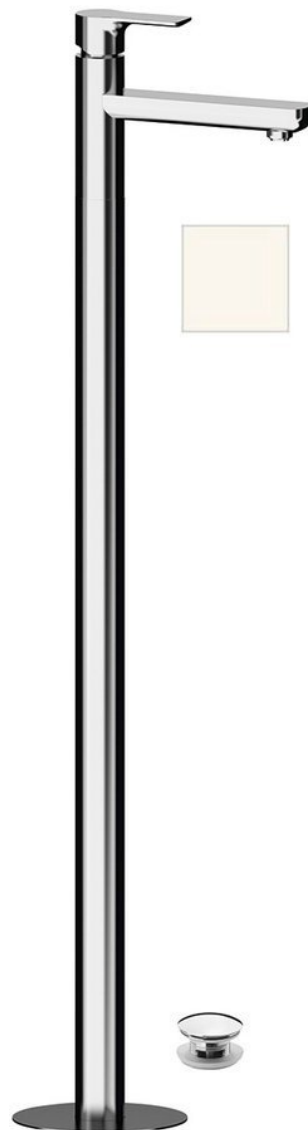

Objednací kód: XA16/14

Základné informácie

Značka: Sapho

Séria: PAX

Rozmery

Šírka: 46 mm

Výška: 1102 mm

Hĺbka: 180 mm

Vlastnosti

Farba: Biela mat

Materiál: Mosadz

Tvar: Kruhové

Inštalácia: Do podlahy

Druh ovládania: Páka

Priemer kartuše: 35 mm

Výška výtoku: 925 mm

Ostatné: S výpusťou

Hmotnosť / ks: 12.5 kg

Balenie: 1 ks

Záruka: 6 rokov

Náhradné diely

KEROX ECO náhradná kartuša nízka (Objednací kód: 2121B2)

Náhradná kartuša, priemer 35mm (Objednací kód: 521601)

Technický list