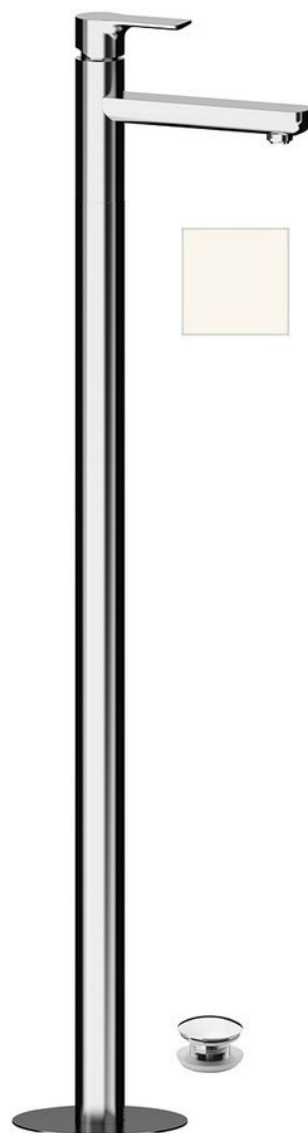

Objednací kód: XA16/14

Základné informácie

Značka: Sapho

Séria: PAX

Rozmery

Šírka: 46 mm

Výška: 1102 mm

Hĺbka: 180 mm

Vlastnosti

Farba: Biela mat

Materiál: Mosadz

Tvar: Kruhové

Inštalácia: Do podlahy

Druh ovládania: Páka

Priemer kartuše: 35 mm

Výška výtoku: 925 mm

Ostatné: S výpusťou

Hmotnosť / ks: 12.5 kg

Balenie: 1 ks

Záruka: 6 rokov

Náhradné diely

KEROX ECO náhradná kartuša nízka (Objednací kód: 2121B2)

Náhradná kartuša, priemer 35mm (Objednací kód: 521601)

Technický list