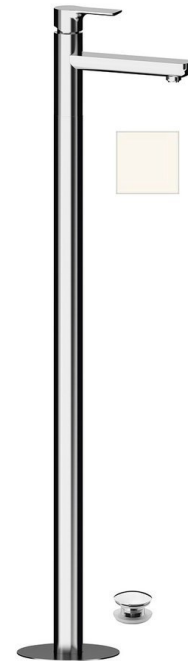

## PAX umývadlová batéria do podlahy, biela mat

Objednací kód: XA16/14

### Rozmery

Šírka: 46 mm  
 Výška: 1102 mm  
 Hĺbka: 180 mm

### Vlastnosti

Farba: Biela mat  
 Materiál: Mosadz  
 Záruka: 6 rokov