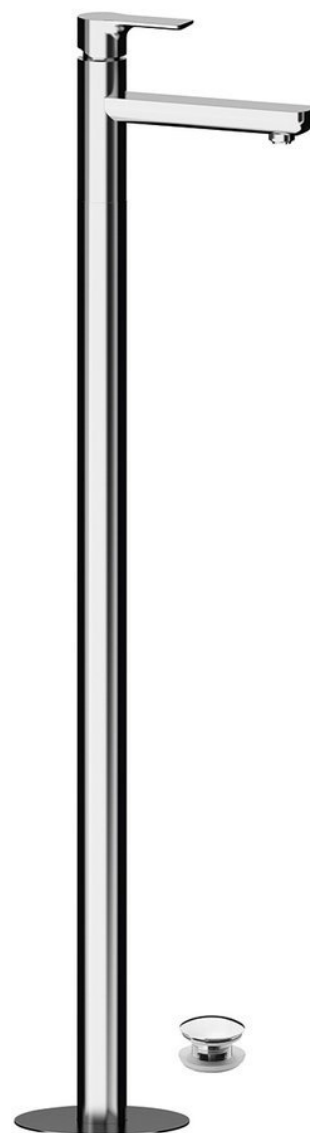

Objednací kód: XA16

Základné informácie

Značka: Sapho

Séria: PAX

Rozmery

Šírka: 46 mm

Výška: 1102 mm

Hĺbka: 180 mm

Vlastnosti

Farba: Chróm

Materiál: Mosadz

Tvar: Kruhové

Inštalácia: Do podlahy

Druh ovládania: Páka

Priemer kartuše: 35 mm

Výška výtoku: 925 mm

Ostatné: S výpusťou

Hmotnosť / ks: 12.5 kg

Balenie: 1 ks

Záruka: 6 rokov

Náhradné diely

KEROX ECO náhradná kartuša nízka (Objednací kód: 2121B2)

Náhradná kartuša, priemer 35mm (Objednací kód: 521601)

Technický list