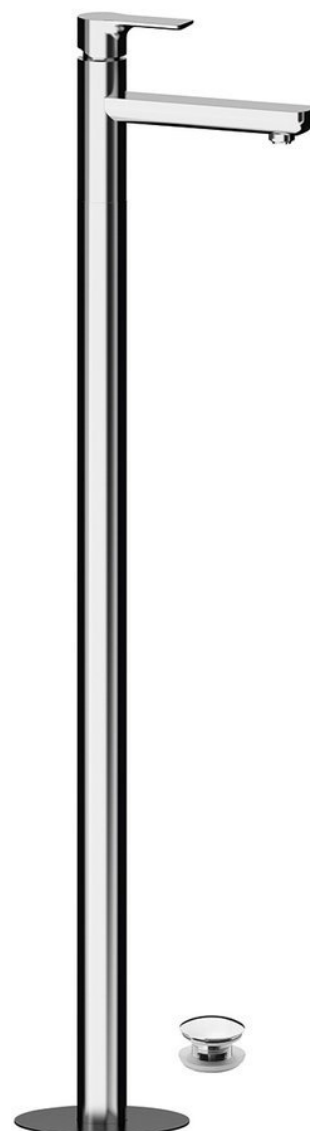

Objednací kód: XA16

Základné informácie

Značka: Sapho

Séria: PAX

Rozmery

Šírka: 46 mm

Výška: 1102 mm

Hĺbka: 180 mm

Vlastnosti

Farba: Chróm

Materiál: Mosadz

Tvar: Kruhové

Inštalácia: Do podlahy

Druh ovládania: Páka

Priemer kartuše: 35 mm

Výška výtoku: 925 mm

Ostatné: S výpusťou

Hmotnosť / ks: 12.5 kg

Balenie: 1 ks

Záruka: 6 rokov

Náhradné diely

KEROX ECO náhradná kartuša nízka (Objednací kód: 2121B2)

Náhradná kartuša, priemer 35mm (Objednací kód: 521601)

Technický list