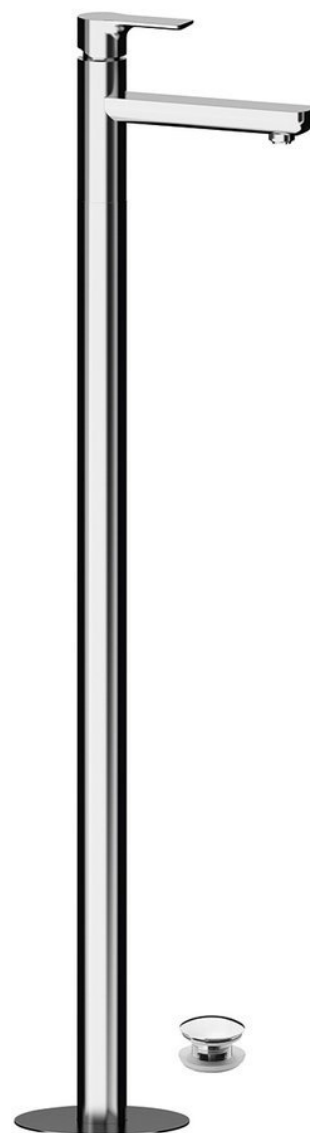

Objednací kód: XA16

Základné informácie

Značka: Sapho

Séria: PAX

Rozmery

Šírka: 46 mm

Výška: 1102 mm

Hĺbka: 180 mm

Vlastnosti

Farba: Chróm

Materiál: Mosadz

Tvar: Kruhové

Inštalácia: Do podlahy

Druh ovládania: Páka

Priemer kartuše: 35 mm

Výška výtoku: 925 mm

Ostatné: S výpusťou

Hmotnosť / ks: 12.5 kg

Balenie: 1 ks

Záruka: 6 rokov

Náhradné diely

KEROX ECO náhradná kartuša nízka (Objednací kód: 2121B2)

Náhradná kartuša, priemer 35mm (Objednací kód: 521601)