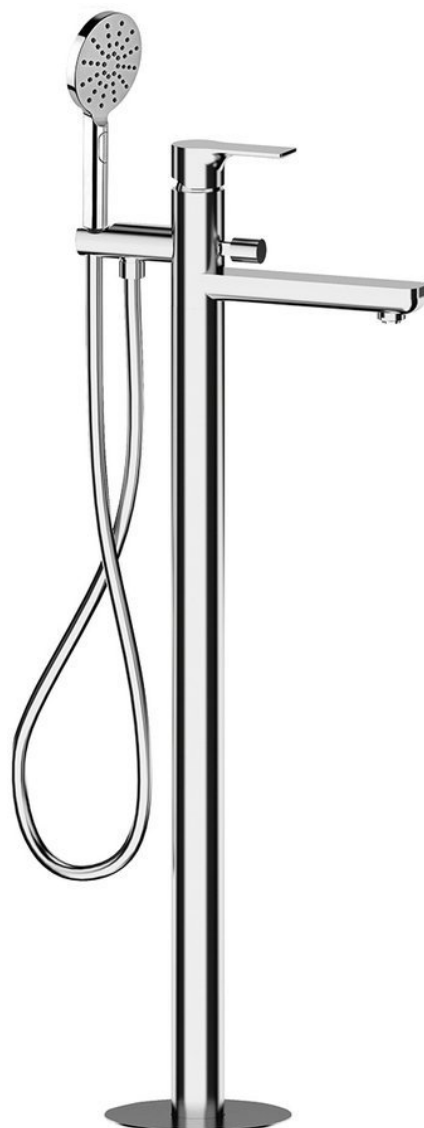

Objednací kód: XA21

Základné informácie

Značka: Sapho

Séria: PAX

Rozmery

Šírka: 46 mm

Výška: 920 mm

Hĺbka: 180 mm

Vlastnosti

Farba: Chróm

Materiál: Mosadz

Tvar: Kruhové

Inštalácia: Do podlahy

Druh ovládania: Páka

Druh prepínača na sprchu: Tlakový s aretáciou

Priemer kartuše: 35 mm

Výška výtoku: 780 mm

Hmotnosť / ks: 11.509 kg

Balenie: 1 ks

Záruka: 6 rokov

Náhradné diely

Náhradná kartuša, priemer 35mm (Objednací kód: 521601)

Technický list