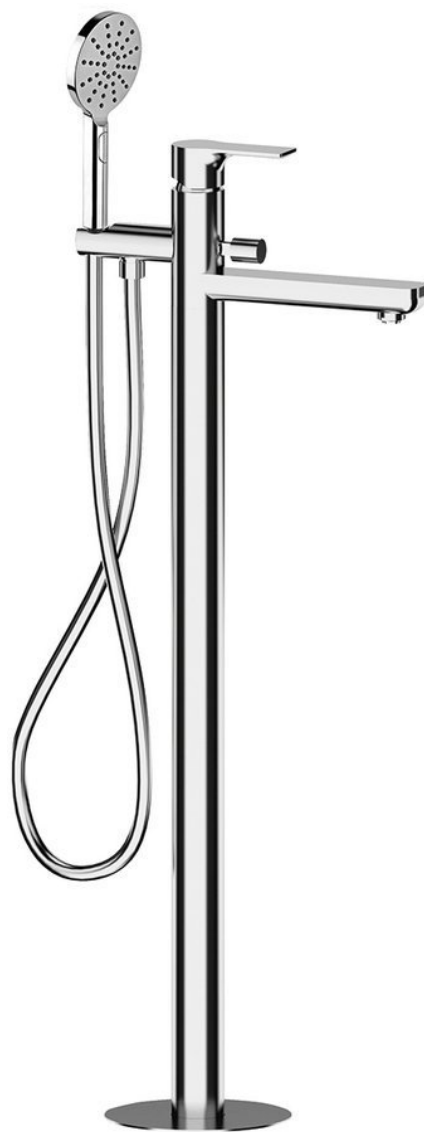

Objednací kód: XA21

Základné informácie

Značka: Sapho

Séria: PAX

Rozmery

Šírka: 46 mm

Výška: 920 mm

Hĺbka: 180 mm

Vlastnosti

Farba: Chróm

Materiál: Mosadz

Tvar: Kruhové

Inštalácia: Do podlahy

Druh ovládania: Páka

Druh prepínača na sprchu: Tlakový s aretáciou

Priemer kartuše: 35 mm

Výška výtoku: 780 mm

Hmotnosť / ks: 11.509 kg

Balenie: 1 ks

Záruka: 6 rokov

Náhradné diely

Náhradná kartuša, priemer 35mm (Objednací kód: 521601)

Technický list