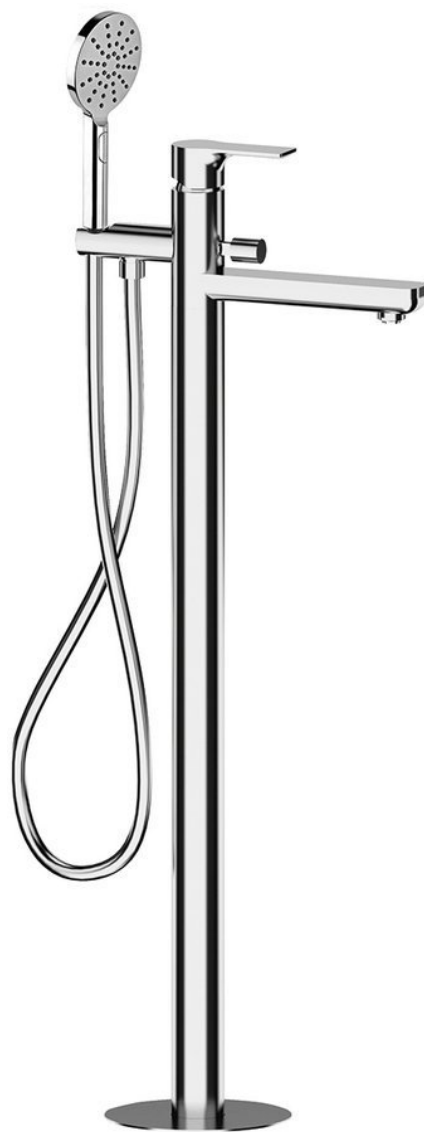

Objednací kód: XA21

Základné informácie

Značka: Sapho

Séria: PAX

Rozmery

Šírka: 46 mm

Výška: 920 mm

Hĺbka: 180 mm

Vlastnosti

Farba: Chróm

Materiál: Mosadz

Tvar: Kruhové

Inštalácia: Do podlahy

Druh ovládania: Páka

Druh prepínača na sprchu: Tlakový s aretáciou

Priemer kartuše: 35 mm

Výška výtoku: 780 mm

Hmotnosť / ks: 11.509 kg

Balenie: 1 ks

Záruka: 6 rokov

Náhradné diely

Náhradná kartuša, priemer 35mm (Objednací kód: 521601)