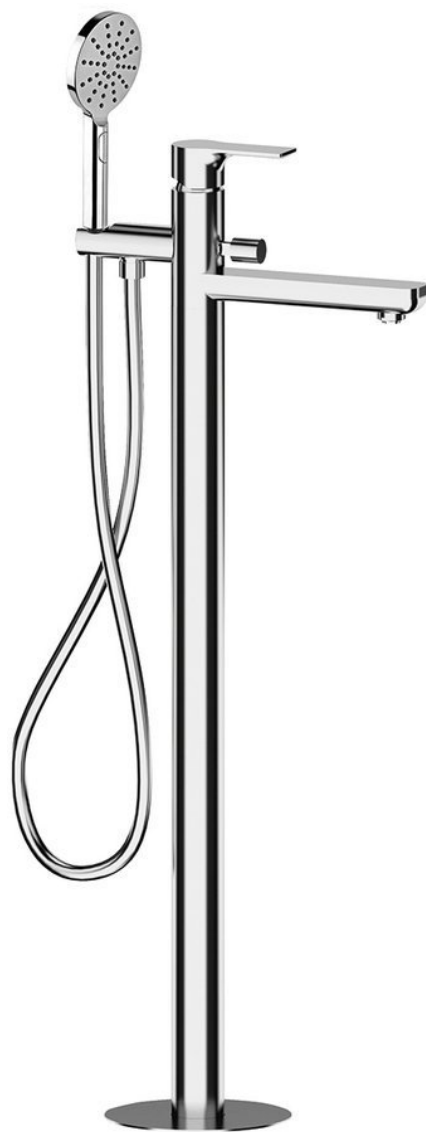

Objednací kód: XA21

Základné informácie

Značka: Sapho

Séria: PAX

Rozmery

Šírka: 46 mm

Výška: 920 mm

Hĺbka: 180 mm

Vlastnosti

Farba: Chróm

Materiál: Mosadz

Tvar: Kruhové

Inštalácia: Do podlahy

Druh ovládania: Páka

Druh prepínača na sprchu: Tlakový s aretáciou

Priemer kartuše: 35 mm

Výška výtoku: 780 mm

Hmotnosť / ks: 11.509 kg

Balenie: 1 ks

Záruka: 6 rokov

Náhradné diely

Náhradná kartuša, priemer 35mm (Objednací kód: 521601)

Technický list