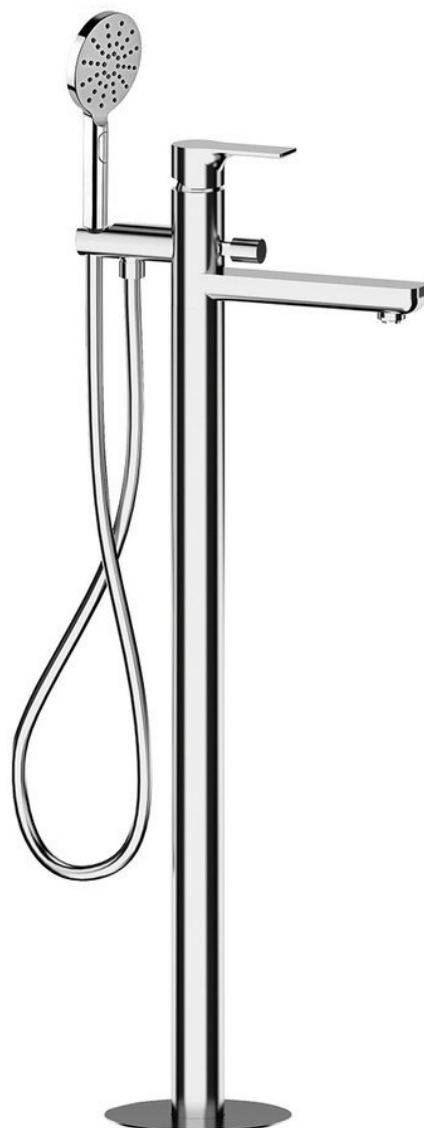

## Základné informácie

Značka: Sapho

Séria: PAX

## Rozmery

Šírka: 46 mm

Výška: 920 mm

Hĺbka: 180 mm

## Vlastnosti

Farba: Chróm

Materiál: Mosadz

Tvar: Kruhové

Inštalácia: Do podlahy

Druh ovládania: Páka

Druh prepínača na sprchu: Tlakový s aretáciou

Priemer kartuše: 35 mm

Výška výtoku: 780 mm

Hmotnosť / ks: 11.509 kg

Balenie: 1 ks

Záruka: 6 rokov