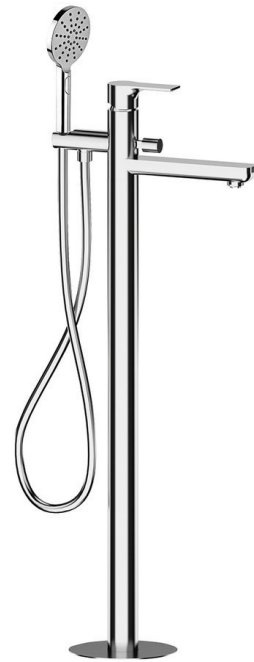

## PAX vaňová batéria do podlahy, chróm

Objednací kód: XA21

### Rozmery

Šírka: 46 mm  
 Výška: 920 mm  
 Hĺbka: 180 mm

### Vlastnosti

Farba: Chróm  
 Materiál: Mosadz  
 Záruka: 6 rokov