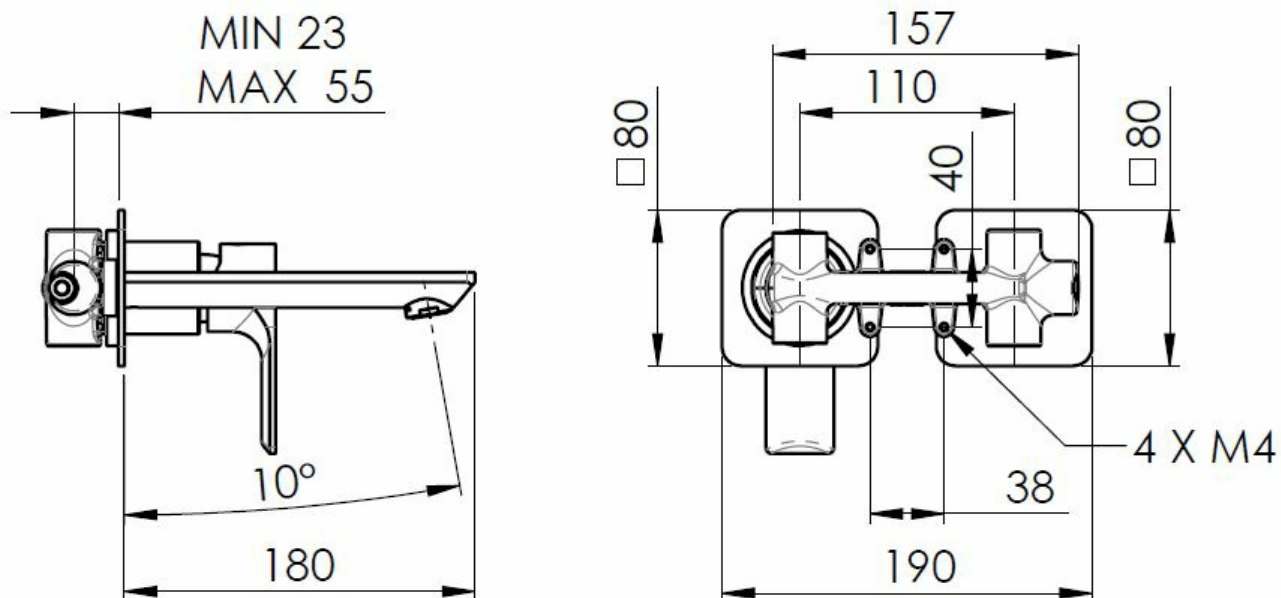

Technický list