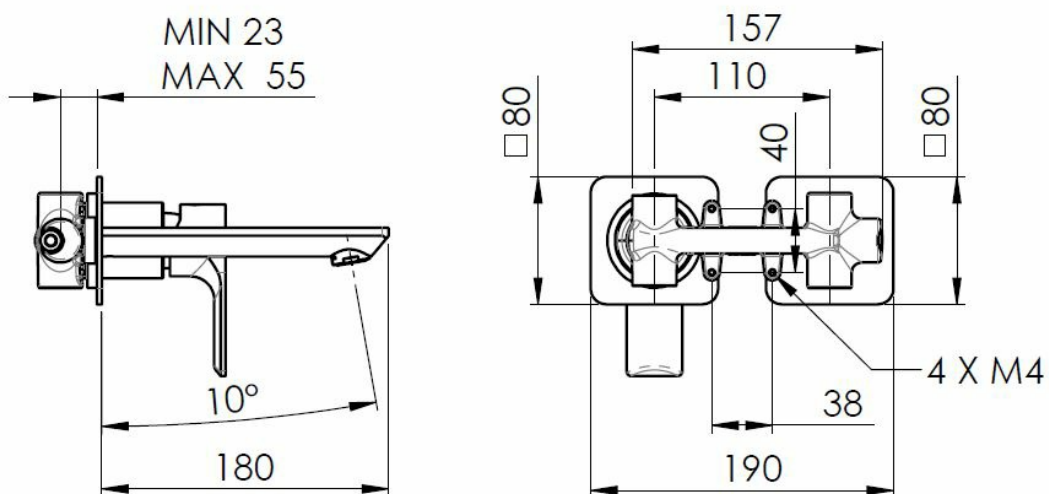

PAX podomietková umývadlová batéria, čierna matná

Objednací kód: XA08/15

Rozmery

Šírka: 190 mm
 Výška: 80 mm
 Hĺbka: 160 mm

Vlastnosti

Farba: Čierna mat
 Materiál: Mosadz
 Záruka: 6 rokov

Technický list

ACQUA FREDDA
 COLD WATER
 G1/2