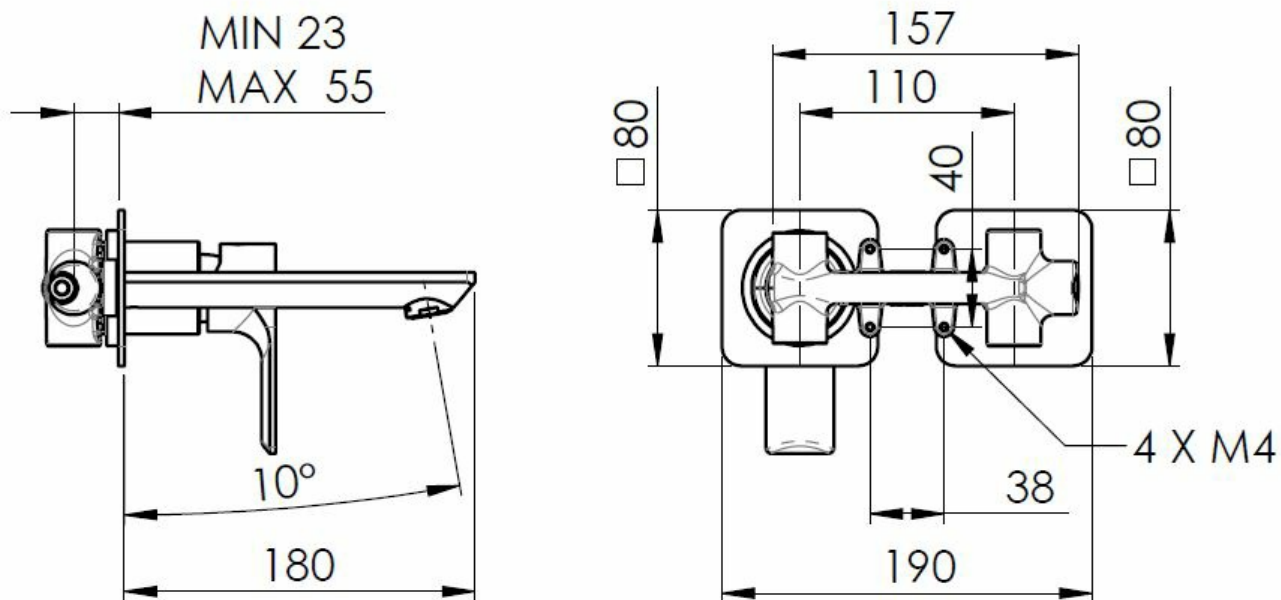

Technický list