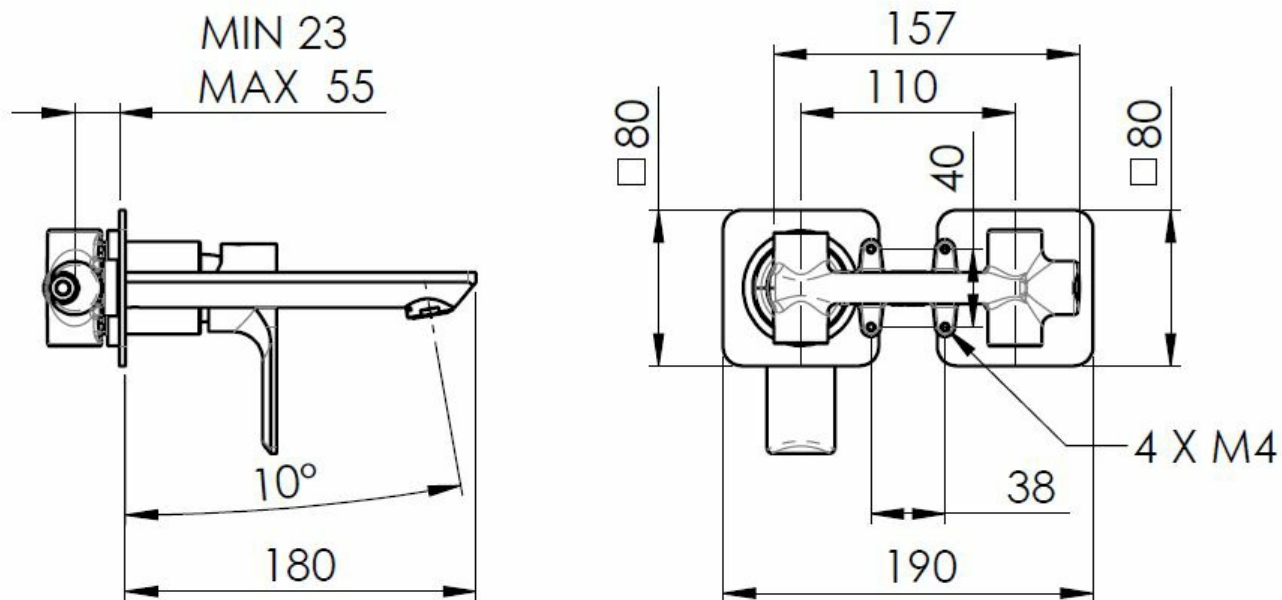

Technický list