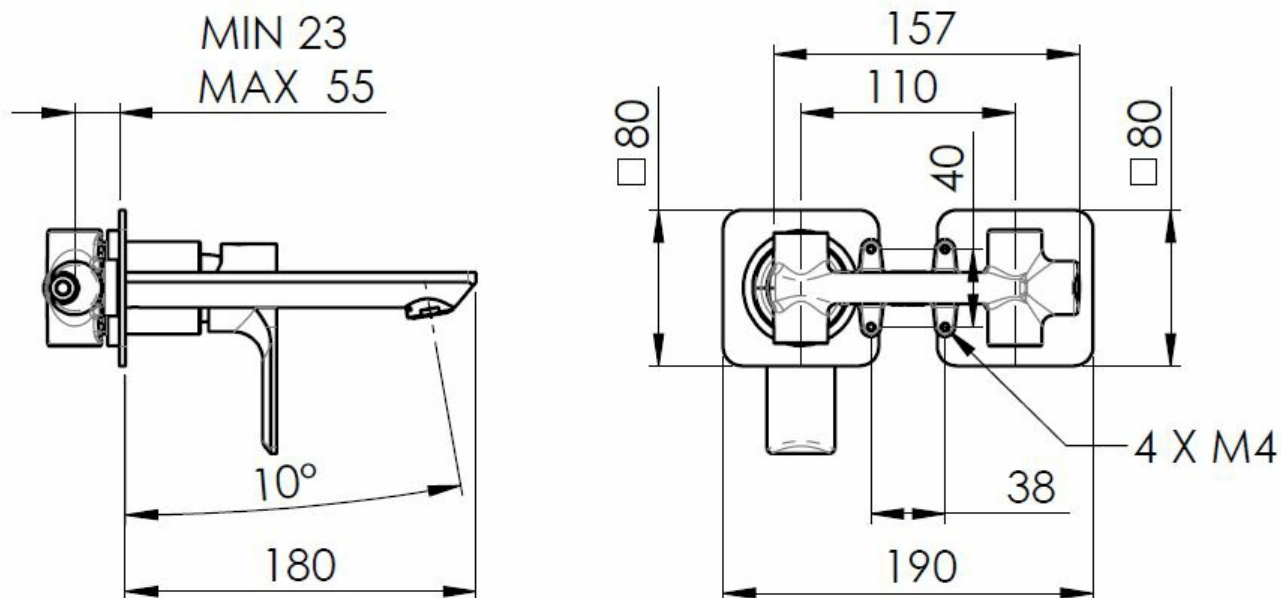

Technický list