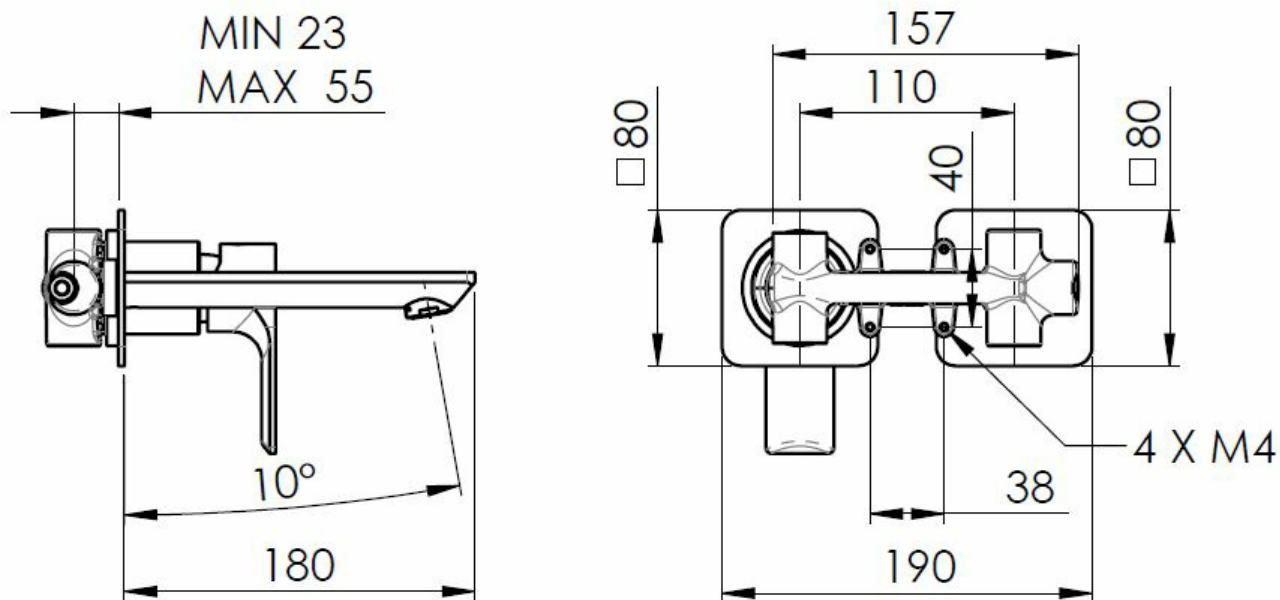

Technický list