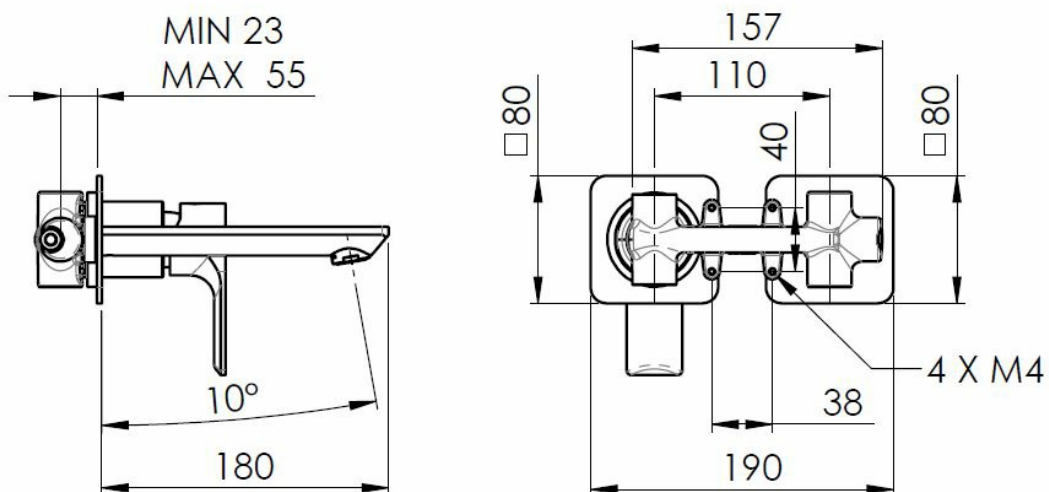

PAX podomietková umývadlová batéria, chróm

SAPHO

Objednací kód: XA08

Rozmery

Šírka: 190 mm
Výška: 80 mm
Hĺbka: 160 mm

Vlastnosti

Farba: Chróm
Materiál: Mosadz
Záruka: 6 rokov

Technický list