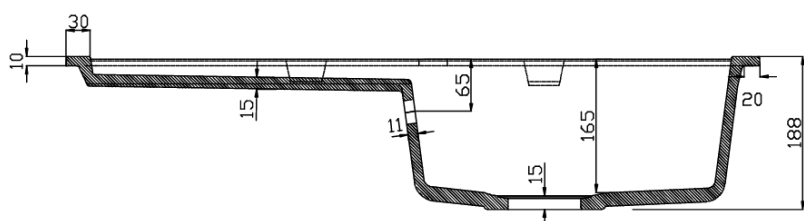

Granitový zabudovateľný drez s odkvapom 86x50cm,
čierny

Technický list

REZ A-A