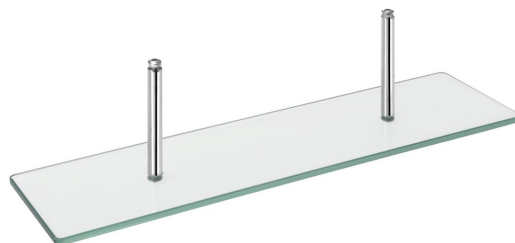

Objednací kód: SH080

Základné informácie

Značka: Sapho

Rozmery

Šírka: 800 mm

Výška: 118 mm

Hĺbka: 140 mm

Vlastnosti

Materiál: Sklo

Hmotnosť / ks: 2.571 kg

Balenie: 1 ks

Záruka: 2 roky

Technický list