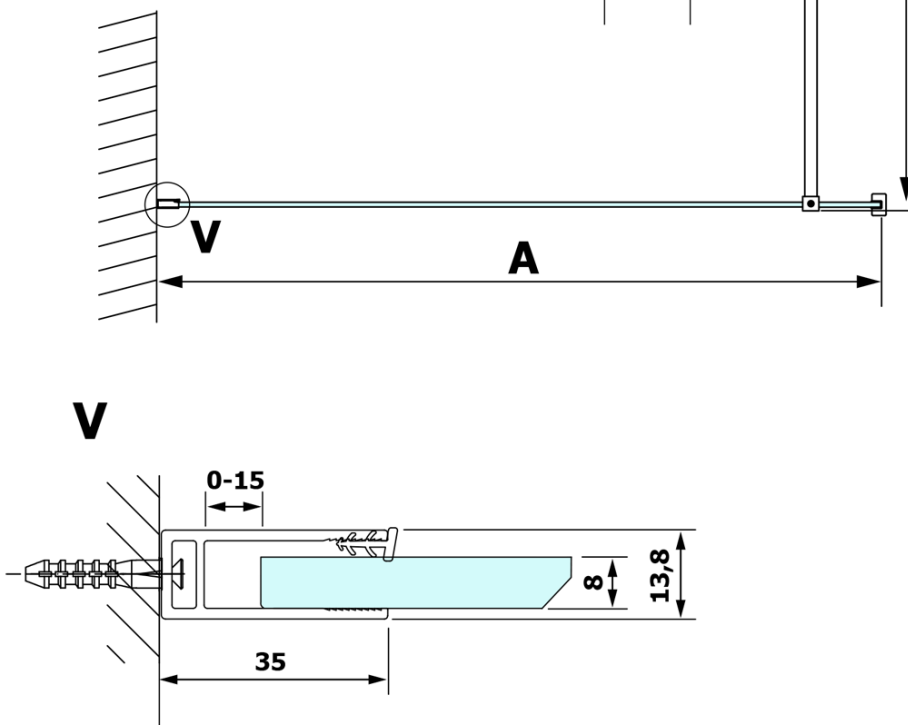

Objednací kód: GX1414

Základné informácie

Značka: Gelco

Séria: VARIO

Rozmery

Šírka: 1400 mm

Výška: 2000 mm

Vlastnosti

Typ výplne: Matné sklo

Úprava skla: Coated glass

Hrúbka skla: 8 mm

Hmotnosť / ks: 72.0 kg

Balenie: 1 ks

Záruka: 3 roky

Technický list

MODEL	A
GX1470	685-700
GX1480	785-800
GX1490	885-900
GX1410	985-1000
GX1411	1085-1100
GX1412	1185-1200
GX1413	1285-1300
GX1414	1385-1400

MODEL	A
GX1470	679
GX1480	779
GX1490	879
GX1410	979
GX1411	1079
GX1412	1179
GX1413	1279
GX1414	1379