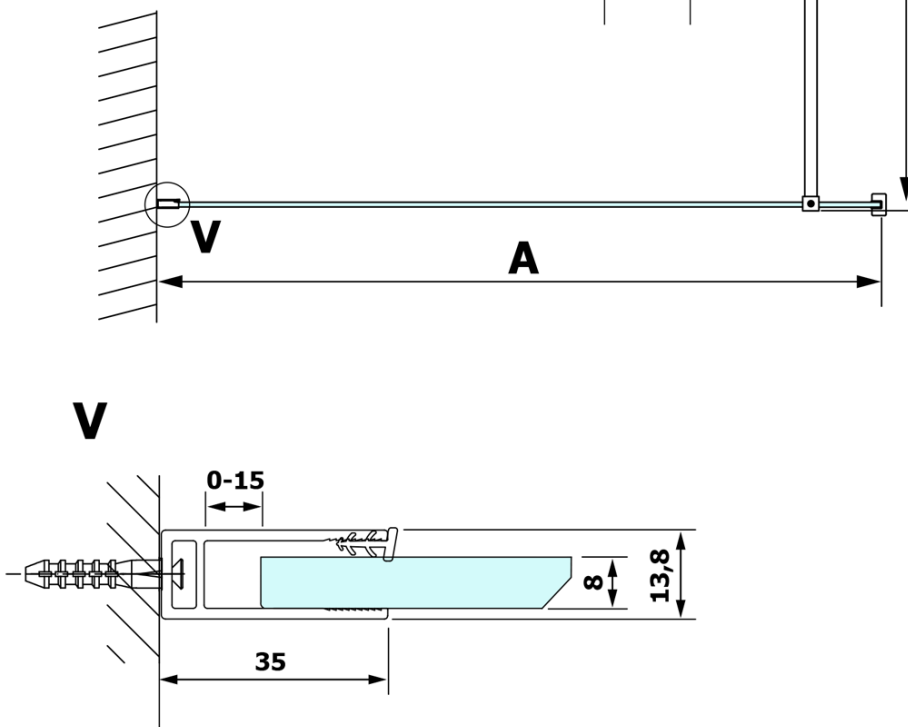

Objednací kód: GX1413

Základné informácie

Značka: Gelco

Séria: VARIO

Rozmery

Šírka: 1300 mm

Výška: 2000 mm

Vlastnosti

Typ výplne: Matné sklo

Úprava skla: Coated glass

Hrúbka skla: 8 mm

Hmotnosť / ks: 67.0 kg

Balenie: 1 ks

Záruka: 3 roky

Technický list

MODEL	A
GX1470	685-700
GX1480	785-800
GX1490	885-900
GX1410	985-1000
GX1411	1085-1100
GX1412	1185-1200
GX1413	1285-1300
GX1414	1385-1400

MODEL	A
GX1470	679
GX1480	779
GX1490	879
GX1410	979
GX1411	1079
GX1412	1179
GX1413	1279
GX1414	1379