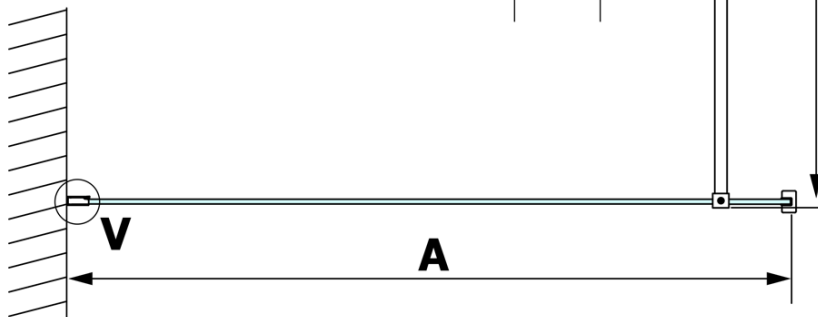

Typ výplne: Matné sklo

Úprava skla: Coated glass

Hrúbka skla: 8 mm

Hmotnosť / ks: 67.0 kg

Balenie: 1 ks

Záruka: 3 roky

Technický list

MODEL	A
GX1470	685-700
GX1480	785-800
GX1490	885-900
GX1410	985-1000
GX1411	1085-1100
GX1412	1185-1200
GX1413	1285-1300
GX1414	1385-1400