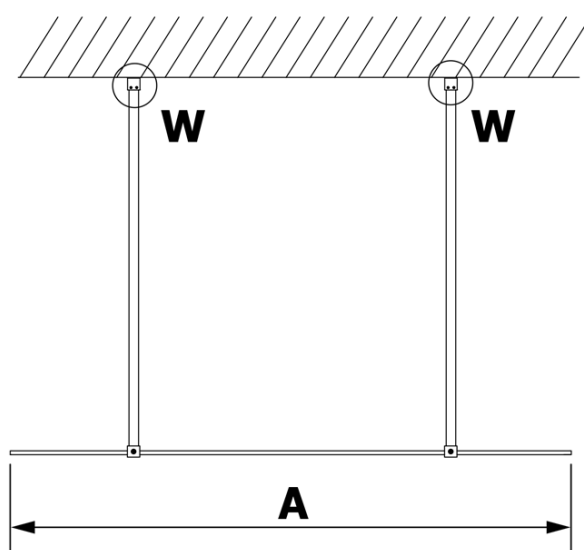

Objednací kód: GX1413

Základné informácie

Značka: Gelco

Séria: VARIO

Rozmery

Šírka: 1300 mm

Výška: 2000 mm

Vlastnosti

Typ výplne: Matné sklo

Úprava skla: Coated glass

Hrúbka skla: 8 mm

Hmotnosť / ks: 67.0 kg

Balenie: 1 ks

Záruka: 3 roky

Technický list

MODEL	A
GX1470	685-700
GX1480	785-800
GX1490	885-900
GX1410	985-1000
GX1411	1085-1100
GX1412	1185-1200
GX1413	1285-1300
GX1414	1385-1400

MODEL	A
GX1470	679
GX1480	779
GX1490	879
GX1410	979
GX1411	1079
GX1412	1179
GX1413	1279
GX1414	1379