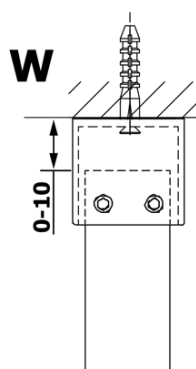

Objednací kód: GX1413

Základné informácie

Značka: Gelco

Séria: VARIO

Rozmery

Šírka: 1300 mm

Výška: 2000 mm

Vlastnosti

Typ výplne: Matné sklo

Úprava skla: Coated glass

Hrúbka skla: 8 mm

Hmotnosť / ks: 67.0 kg

Balenie: 1 ks

Záruka: 3 roky

Technický list

MODEL	A
GX1470	685-700
GX1480	785-800
GX1490	885-900
GX1410	985-1000
GX1411	1085-1100
GX1412	1185-1200
GX1413	1285-1300
GX1414	1385-1400

MODEL	A
GX1470	679
GX1480	779
GX1490	879
GX1410	979
GX1411	1079
GX1412	1179
GX1413	1279
GX1414	1379