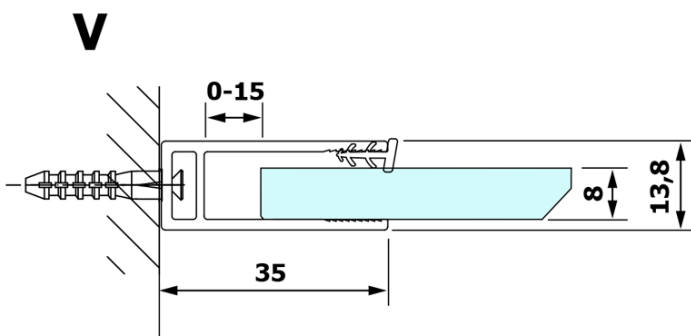

Objednací kód: GX1413

Základné informácie

Značka: Gelco

Séria: VARIO

Rozmery

Šírka: 1300 mm

Výška: 2000 mm

Vlastnosti

Typ výplne: Matné sklo

Úprava skla: Coated glass

Hrúbka skla: 8 mm

Hmotnosť / ks: 67.0 kg

Balenie: 1 ks

Záruka: 3 roky

Technický list

MODEL	A
GX1470	685-700
GX1480	785-800
GX1490	885-900
GX1410	985-1000
GX1411	1085-1100
GX1412	1185-1200
GX1413	1285-1300
GX1414	1385-1400

MODEL	A
GX1470	679
GX1480	779
GX1490	879
GX1410	979
GX1411	1079
GX1412	1179
GX1413	1279
GX1414	1379