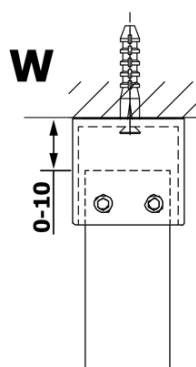

Objednací kód: GX1413

Základné informácie

Značka: Gelco

Séria: VARIO

Rozmery

Šírka: 1300 mm

Výška: 2000 mm

Vlastnosti

Typ výplne: Matné sklo

Úprava skla: Coated glass

Hrúbka skla: 8 mm

Hmotnosť / ks: 67.0 kg

Balenie: 1 ks

Záruka: 3 roky

Technický list

MODEL	A
GX1470	685-700
GX1480	785-800
GX1490	885-900
GX1410	985-1000
GX1411	1085-1100
GX1412	1185-1200
GX1413	1285-1300
GX1414	1385-1400

MODEL	A
GX1470	679
GX1480	779
GX1490	879
GX1410	979
GX1411	1079
GX1412	1179
GX1413	1279
GX1414	1379