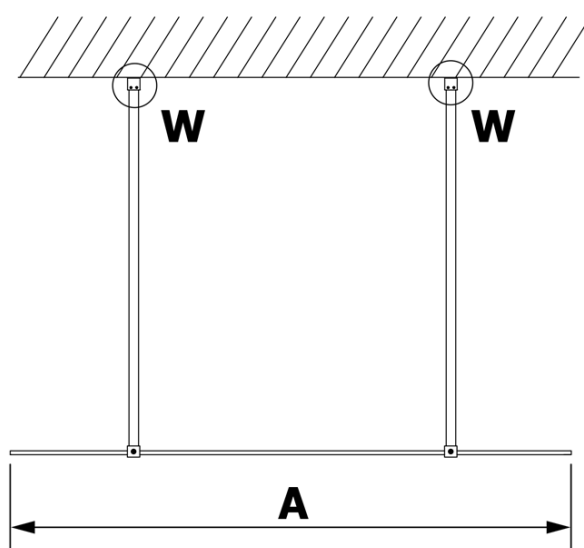

Objednací kód: GX1413

Základné informácie

Značka: Gelco

Séria: VARIO

Rozmery

Šírka: 1300 mm

Výška: 2000 mm

Vlastnosti

Typ výplne: Matné sklo

Úprava skla: Coated glass

Hrúbka skla: 8 mm

Hmotnosť / ks: 67.0 kg

Balenie: 1 ks

Záruka: 3 roky

Technický list

MODEL	A
GX1470	685-700
GX1480	785-800
GX1490	885-900
GX1410	985-1000
GX1411	1085-1100
GX1412	1185-1200
GX1413	1285-1300
GX1414	1385-1400

MODEL	A
GX1470	679
GX1480	779
GX1490	879
GX1410	979
GX1411	1079
GX1412	1179
GX1413	1279
GX1414	1379