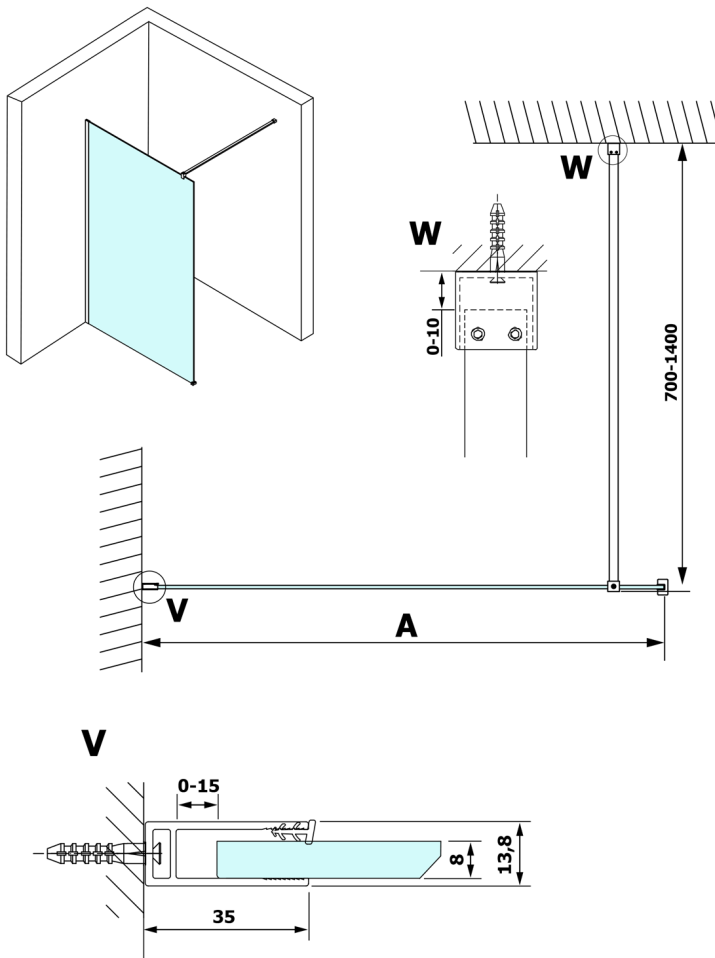

### Rozměry

Šířka: 1300 mm  
Výška: 2000 mm

## Technický list

MODEL	A
GX1470	685-700
GX1480	785-800
GX1490	885-900
GX1410	985-1000
GX1411	1085-1100
GX1412	1185-1200
GX1413	1285-1300
GX1414	1385-1400

MODEL	A
GX1470	679
GX1480	779
GX1490	879
GX1410	979
GX1411	1079
GX1412	1179
GX1413	1279
GX1414	1379