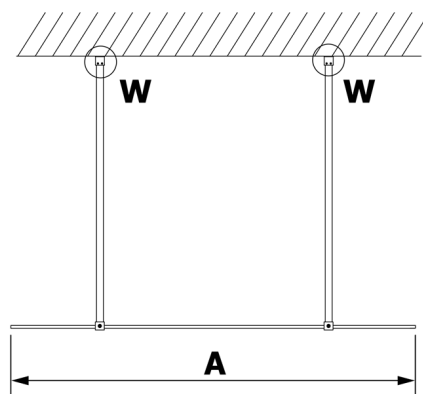

### Rozměry

Šířka: 1300 mm  
Výška: 2000 mm

## Technický list

MODEL	A
GX1470	685-700
GX1480	785-800
GX1490	885-900
GX1410	985-1000
GX1411	1085-1100
GX1412	1185-1200
GX1413	1285-1300
GX1414	1385-1400

MODEL	A
GX1470	679
GX1480	779
GX1490	879
GX1410	979
GX1411	1079
GX1412	1179
GX1413	1279
GX1414	1379