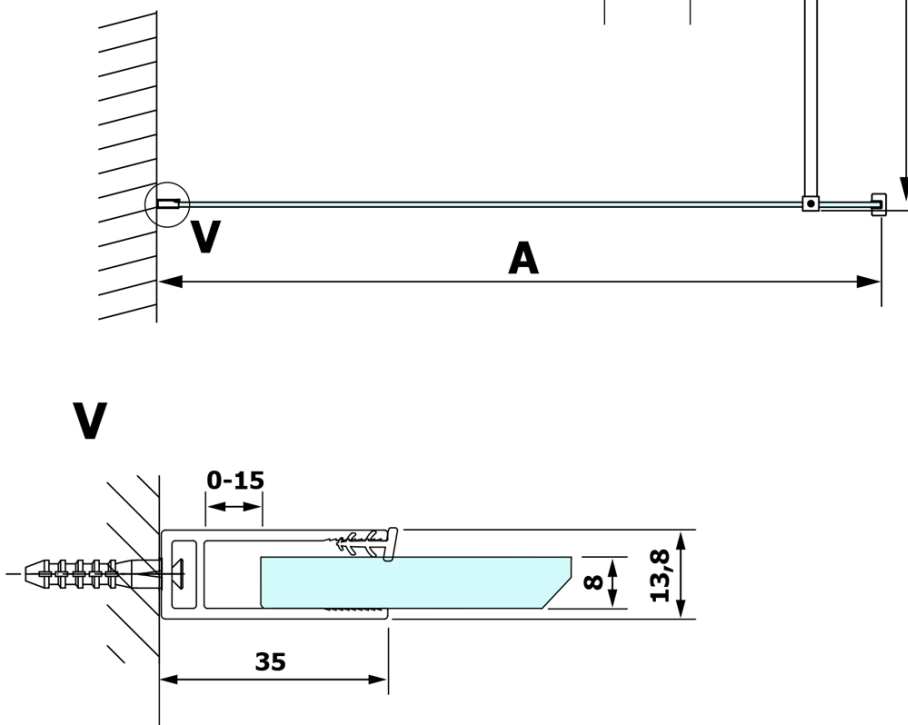

## Rozmery

**Šírka:** 1200 mm

**Výška:** 2000 mm

## Vlastnosti

**Typ výplne:** Matné sklo

**Úprava skla:** Coated glass

**Hrúbka skla:** 8 mm

**Hmotnosť / ks:** 62.0 kg

**Balenie:** 1 ks

**Záruka:** 3 roky

Technický list

MODEL	A
GX1470	685-700
GX1480	785-800
GX1490	885-900
GX1410	985-1000
GX1411	1085-1100
GX1412	1185-1200
GX1413	1285-1300
GX1414	1385-1400

MODEL	A
GX1470	679
GX1480	779
GX1490	879
GX1410	979
GX1411	1079
GX1412	1179
GX1413	1279
GX1414	1379