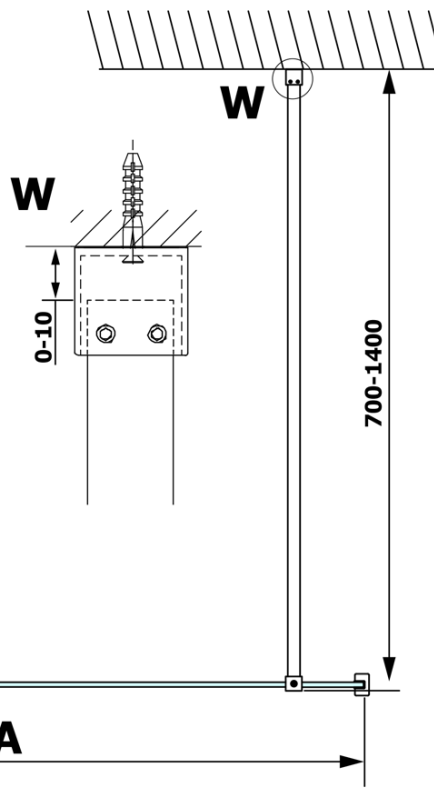

## Rozmery

**Šírka:** 1200 mm

**Výška:** 2000 mm

## Vlastnosti

**Typ výplne:** Matné sklo

**Úprava skla:** Coated glass

**Hrúbka skla:** 8 mm

**Hmotnosť / ks:** 62.0 kg

**Balenie:** 1 ks

**Záruka:** 3 roky

Technický list

MODEL	A
GX1470	685-700
GX1480	785-800
GX1490	885-900
GX1410	985-1000
GX1411	1085-1100
GX1412	1185-1200
GX1413	1285-1300
GX1414	1385-1400

MODEL	A
GX1470	679
GX1480	779
GX1490	879
GX1410	979
GX1411	1079
GX1412	1179
GX1413	1279
GX1414	1379