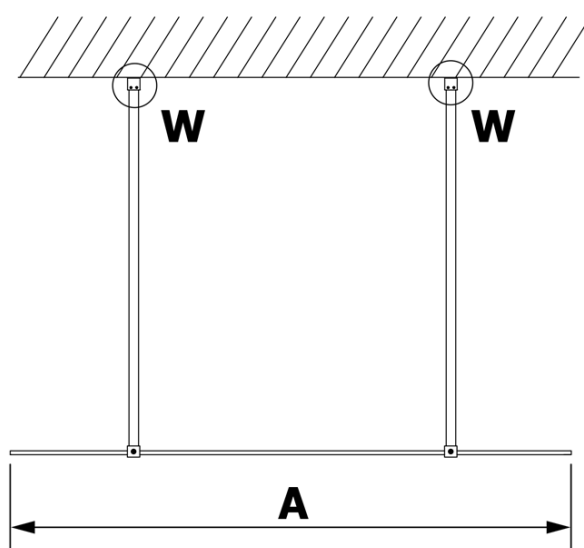

## Rozmery

**Šírka:** 1200 mm

**Výška:** 2000 mm

## Vlastnosti

**Typ výplne:** Matné sklo

**Úprava skla:** Coated glass

**Hrúbka skla:** 8 mm

**Hmotnosť / ks:** 62.0 kg

**Balenie:** 1 ks

**Záruka:** 3 roky

Technický list

MODEL	A
GX1470	685-700
GX1480	785-800
GX1490	885-900
GX1410	985-1000
GX1411	1085-1100
GX1412	1185-1200
GX1413	1285-1300
GX1414	1385-1400

MODEL	A
GX1470	679
GX1480	779
GX1490	879
GX1410	979
GX1411	1079
GX1412	1179
GX1413	1279
GX1414	1379