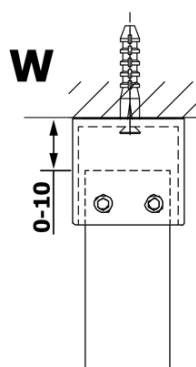

## Rozmery

**Šírka:** 1200 mm

**Výška:** 2000 mm

## Vlastnosti

**Typ výplne:** Matné sklo

**Úprava skla:** Coated glass

**Hrúbka skla:** 8 mm

**Hmotnosť / ks:** 62.0 kg

**Balenie:** 1 ks

**Záruka:** 3 roky

Technický list

MODEL	A
GX1470	685-700
GX1480	785-800
GX1490	885-900
GX1410	985-1000
GX1411	1085-1100
GX1412	1185-1200
GX1413	1285-1300
GX1414	1385-1400

MODEL	A
GX1470	679
GX1480	779
GX1490	879
GX1410	979
GX1411	1079
GX1412	1179
GX1413	1279
GX1414	1379