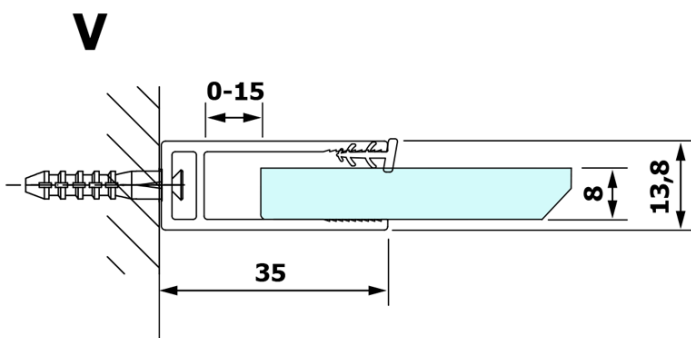

Objednací kód: GX1412

Základné informácie

Značka: Gelco

Séria: VARIO

Rozmery

Šírka: 1200 mm

Výška: 2000 mm

Vlastnosti

Typ výplne: Matné sklo

Úprava skla: Coated glass

Hrúbka skla: 8 mm

Hmotnosť / ks: 62.0 kg

Balenie: 1 ks

Záruka: 3 roky

Technický list

MODEL	A
GX1470	685-700
GX1480	785-800
GX1490	885-900
GX1410	985-1000
GX1411	1085-1100
GX1412	1185-1200
GX1413	1285-1300
GX1414	1385-1400

MODEL	A
GX1470	679
GX1480	779
GX1490	879
GX1410	979
GX1411	1079
GX1412	1179
GX1413	1279
GX1414	1379